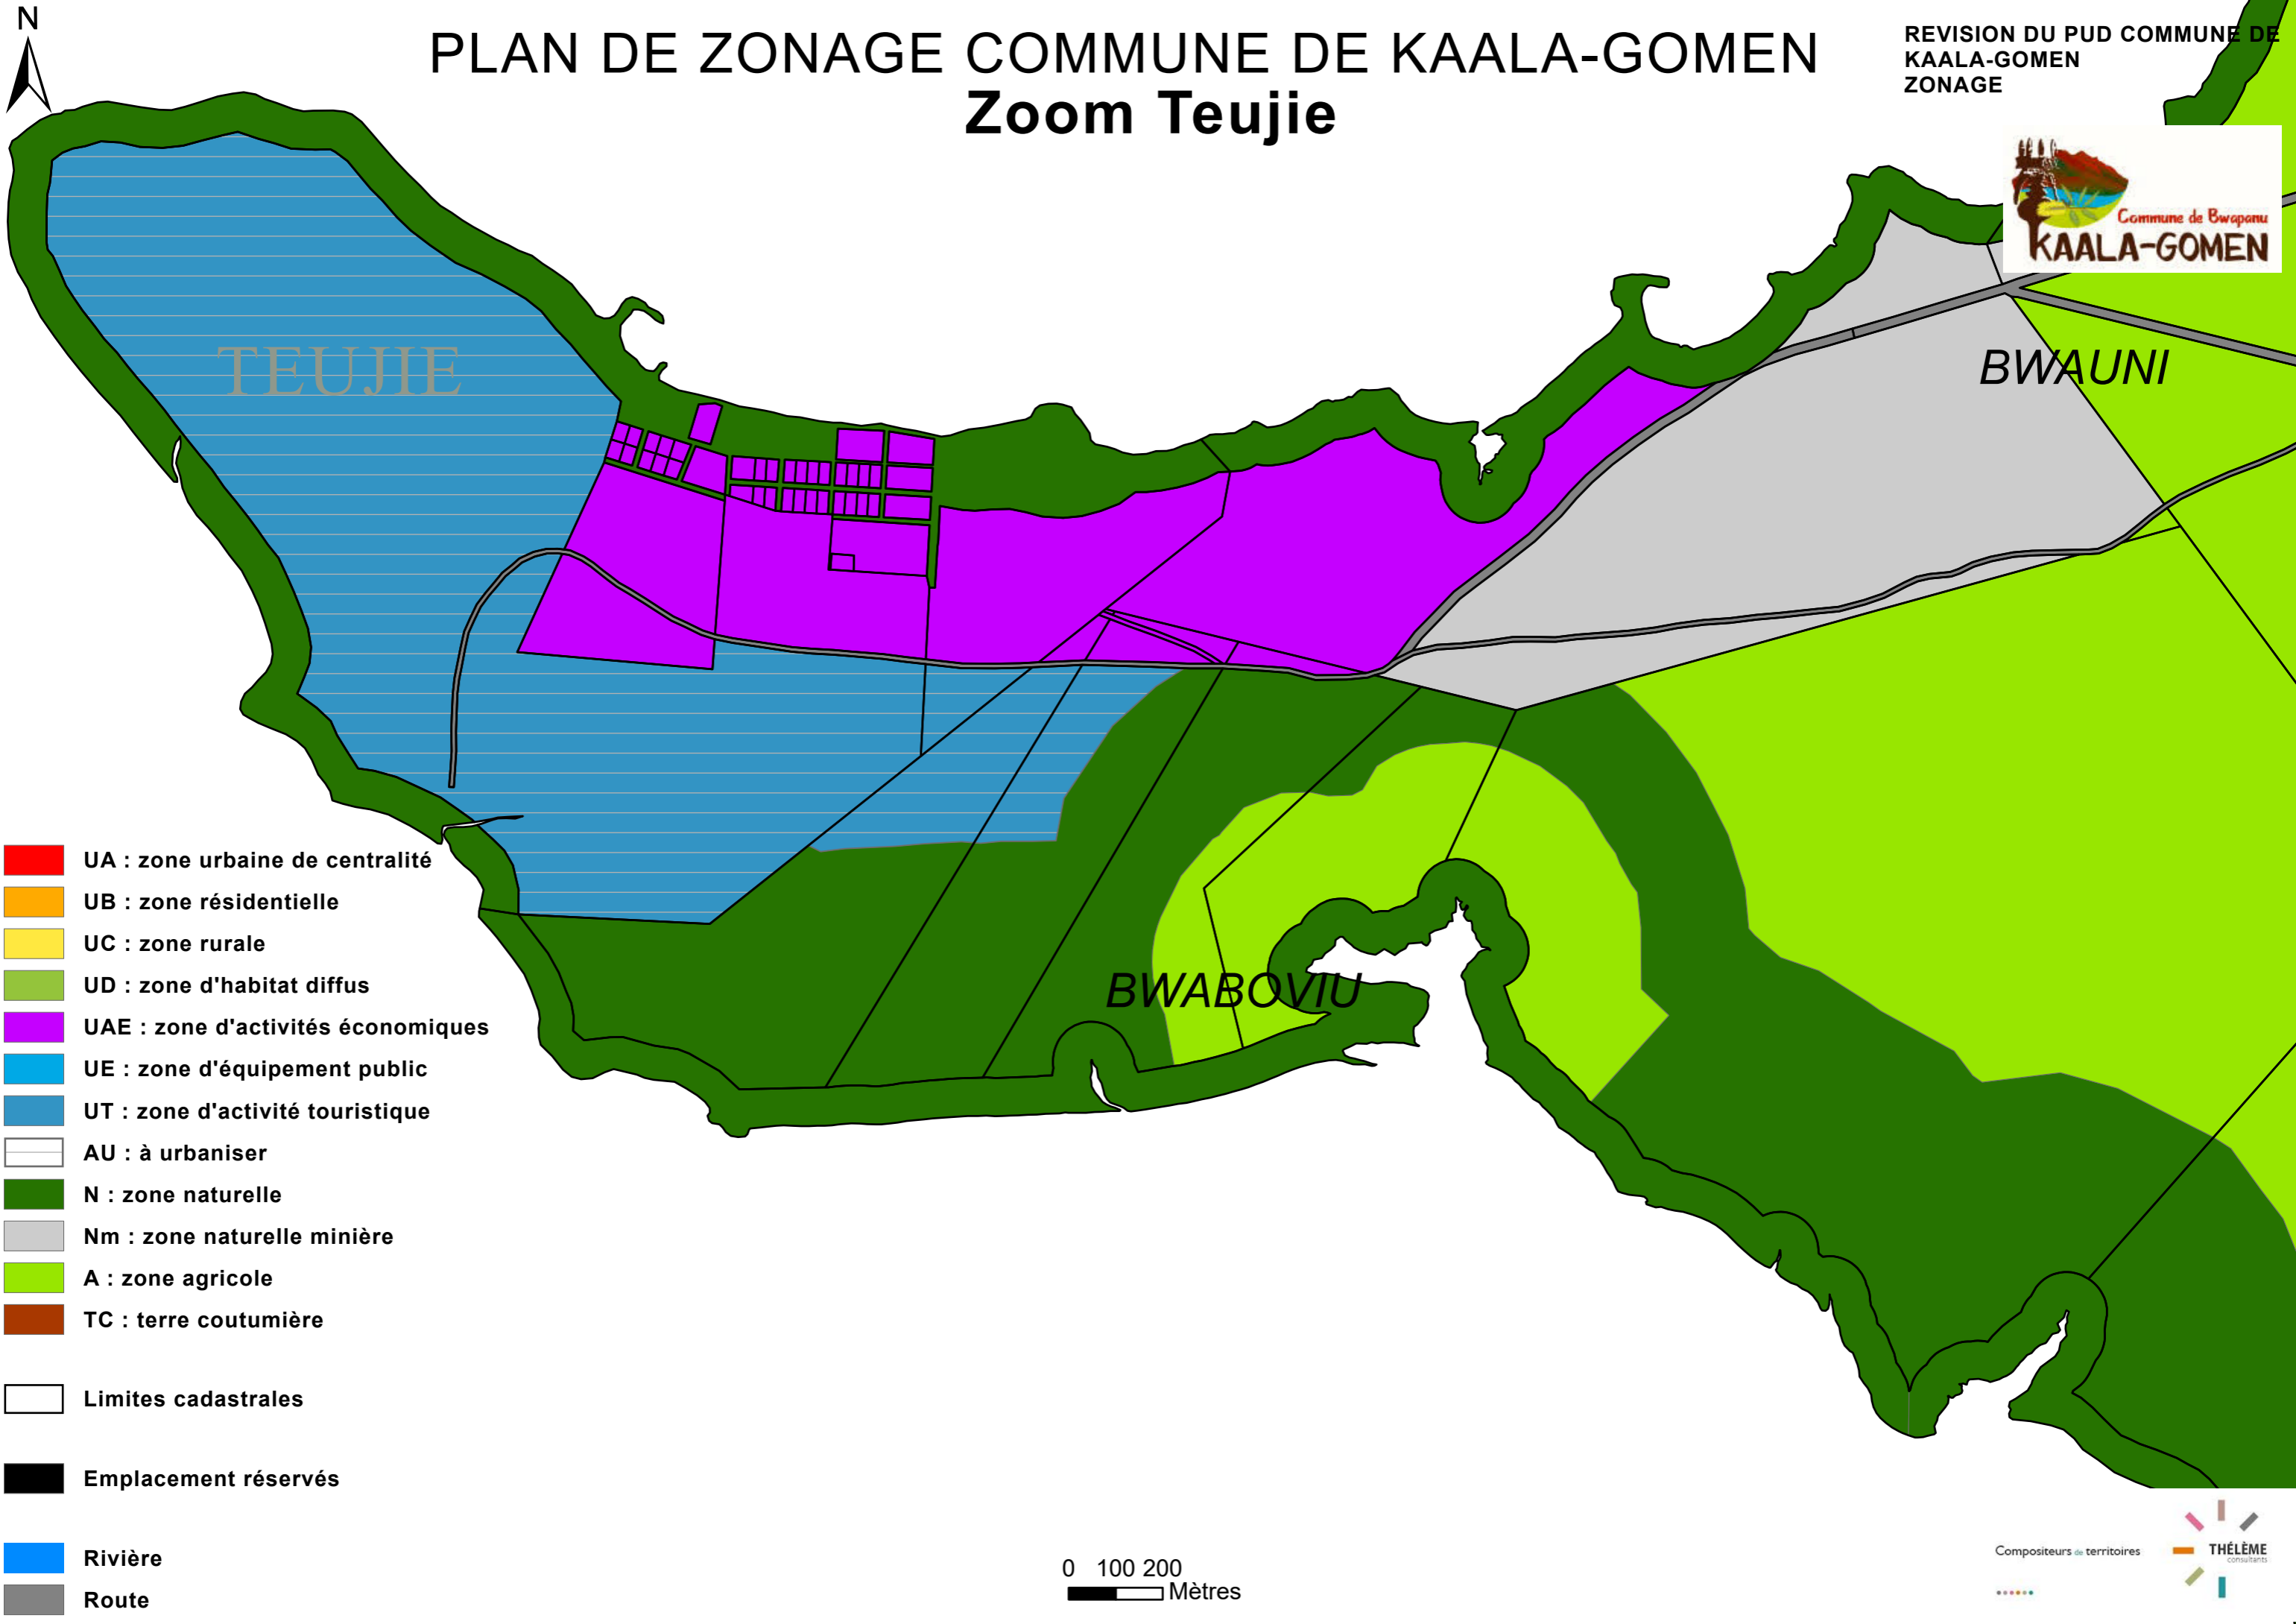

PLAN DE ZONAGE COMMUNE DE KAALA-GOMEN

Zoom Teujie

REVISION DU PUD COMMUNE DE
KAALA-GOMEN
ZONAGE

- UA : zone urbaine de centralité
- UB : zone résidentielle
- UC : zone rurale
- UD : zone d'habitat diffus
- UAE : zone d'activités économiques
- UE : zone d'équipement public
- UT : zone d'activité touristique
- AU : à urbaniser
- N : zone naturelle
- Nm : zone naturelle minière
- A : zone agricole
- TC : terre coutumière
- Limites cadastrales
- Emplacement réservés
- Rivière
- Route

0 100 200
Mètres

Compositeurs de territoires