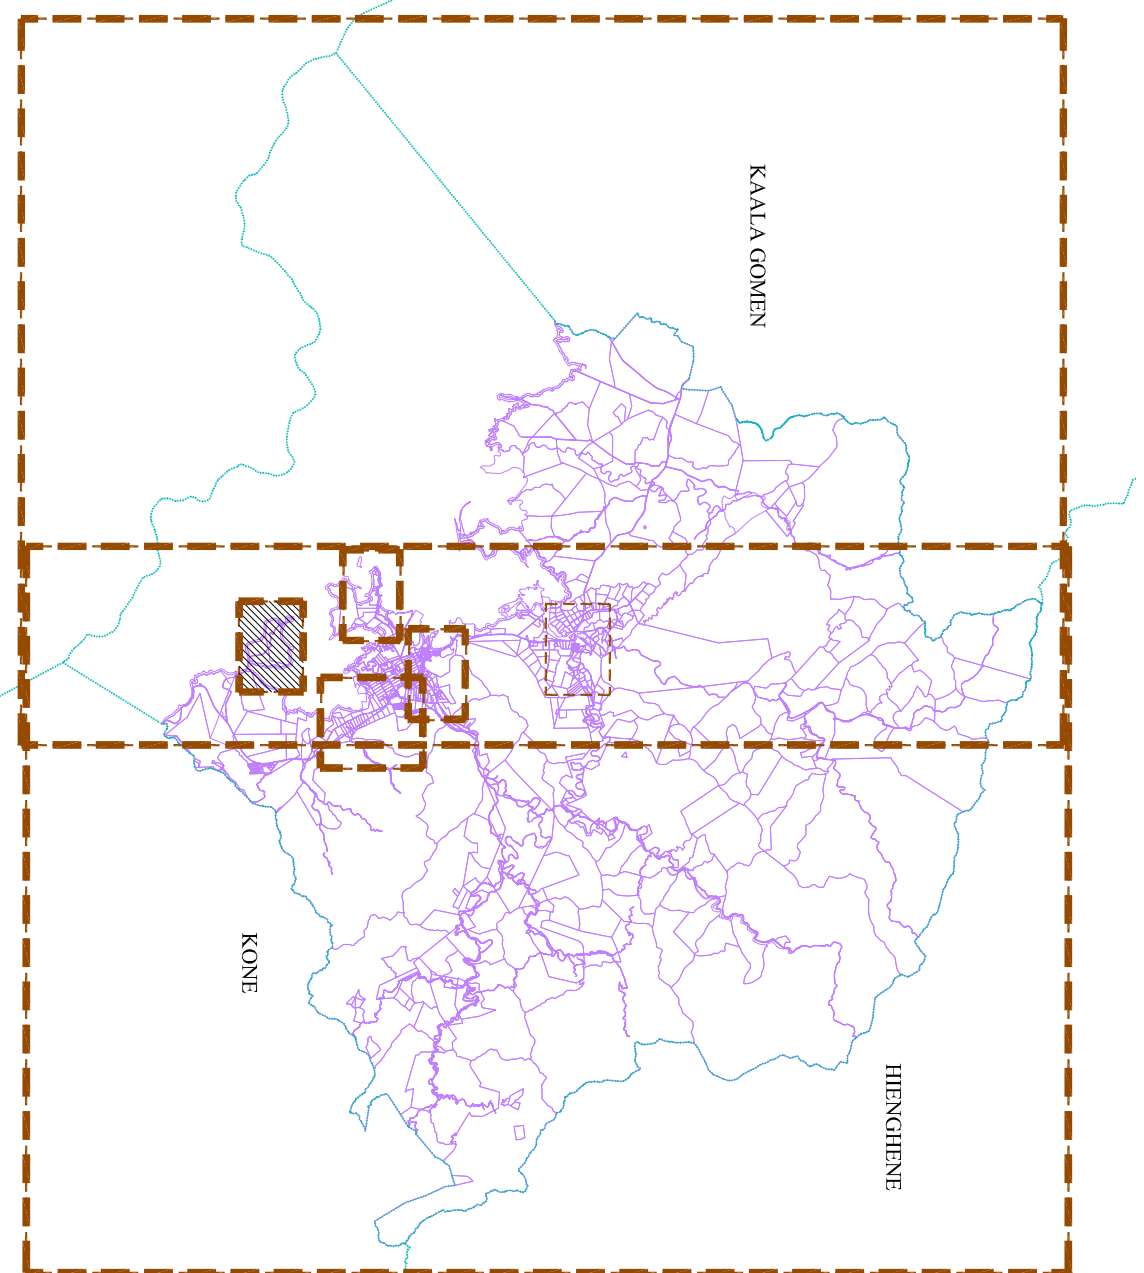

EQUIPEMENTS PUBLICS

- : Poste de transformation
- : Poste de distribution
- : Poste de pompage
- : Poste de stockage
- : Poste de traitement
- : Poste de distribution

1. *Liste des plans*
2. **Planche II.1 : Partie Ouest de la commune**
   - **Planche II.2 : Partie Est de la commune**
   - **Planche II.3 : Village**
   - **Planche II.4 : Voh sud**
   - **Planche II.5 : Gatope**
   - **Planche II.6 : Temala**
   - **Planche II.7 : Vavouto**