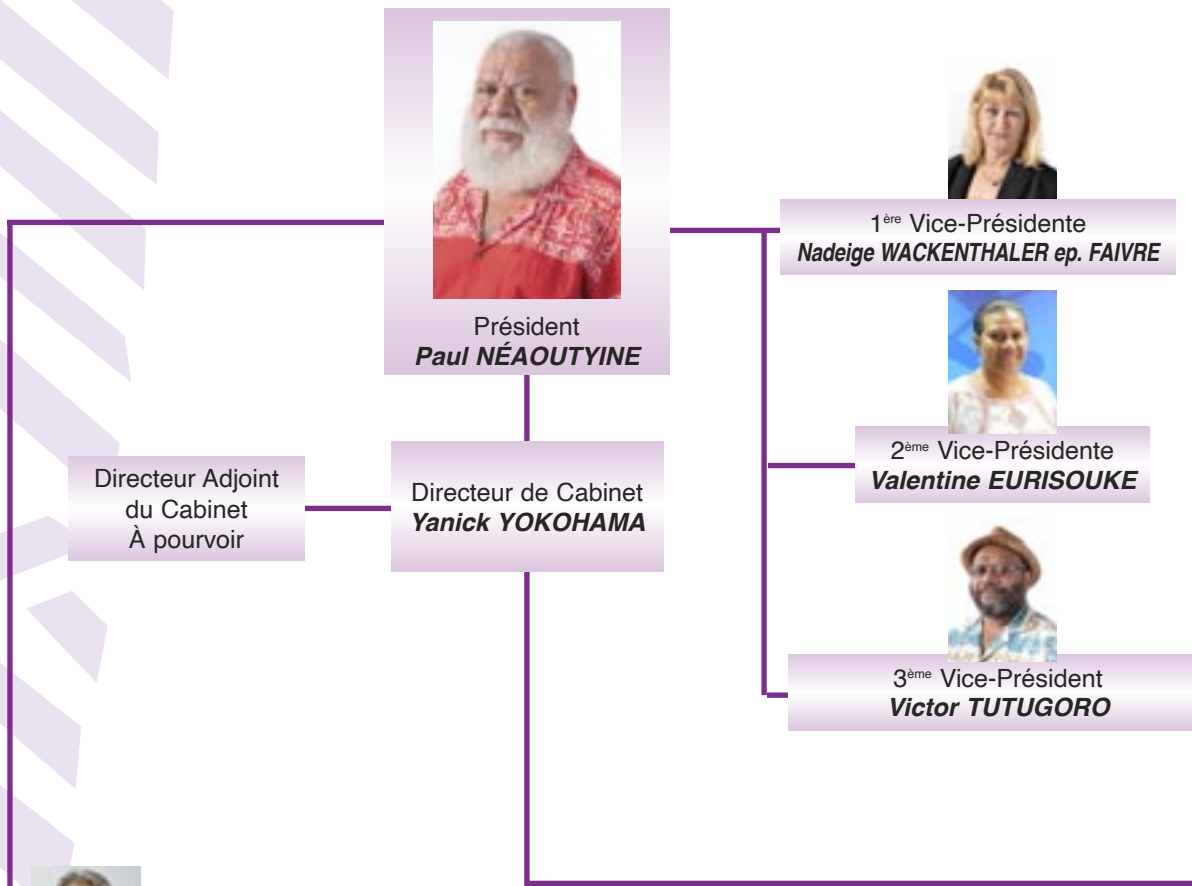

L'EXÉCUTIF PROVINCIAL

LE CABINET POLITIQUE

Cellule Prospective et Développement

- Luc BATAILLÉ
Chef de Projet
- Assistante de Direction
Keiko KANAGUSHIKU
- Chargée de missions
Développement Economique
Anaëlle DESMAZURES
- Chargée de missions
Emploi-Formation
Anne CARREAU
- Chargé de missions
Aménagement
Benoit PATIN
- Chargé de missions
développement
des terres coutumières
Théodore MOEHAMAT
- Chargé d'études
Observatoires et Prospective
en cours de recrutement