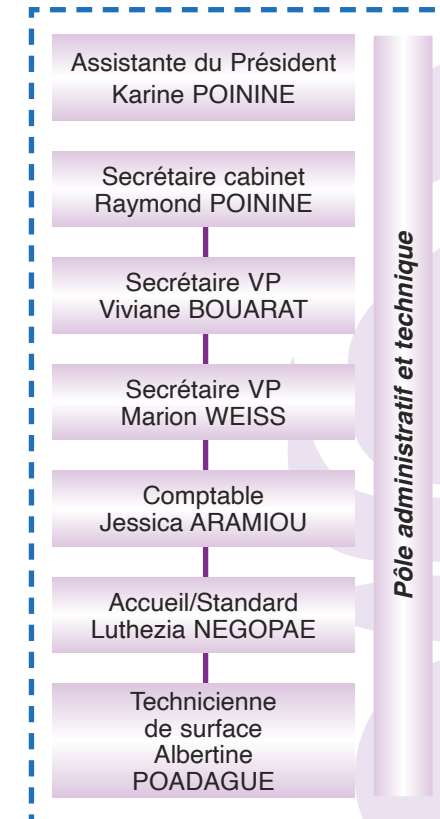

L'EXÉCUTIF PROVINCIAL

LE CABINET POLITIQUE

Cellule Prospective et Développement

- Luc BATAILLÉ
Chef de Projet
- Assistante de Direction
Keiko KANAGUSHIKU
- Chargée de missions
Développement Economique
Anaëlle DESMAZURES
- Chargée de missions
Emploi-Formation
Anne CARREAU
- Chargé de missions
Aménagement
Benoit PATIN
- Chargé de missions
développement
des terres coutumières
Théodore MOEHAMAT
- Chargé d'études
Observatoires et Prospective
en cours de recrutement