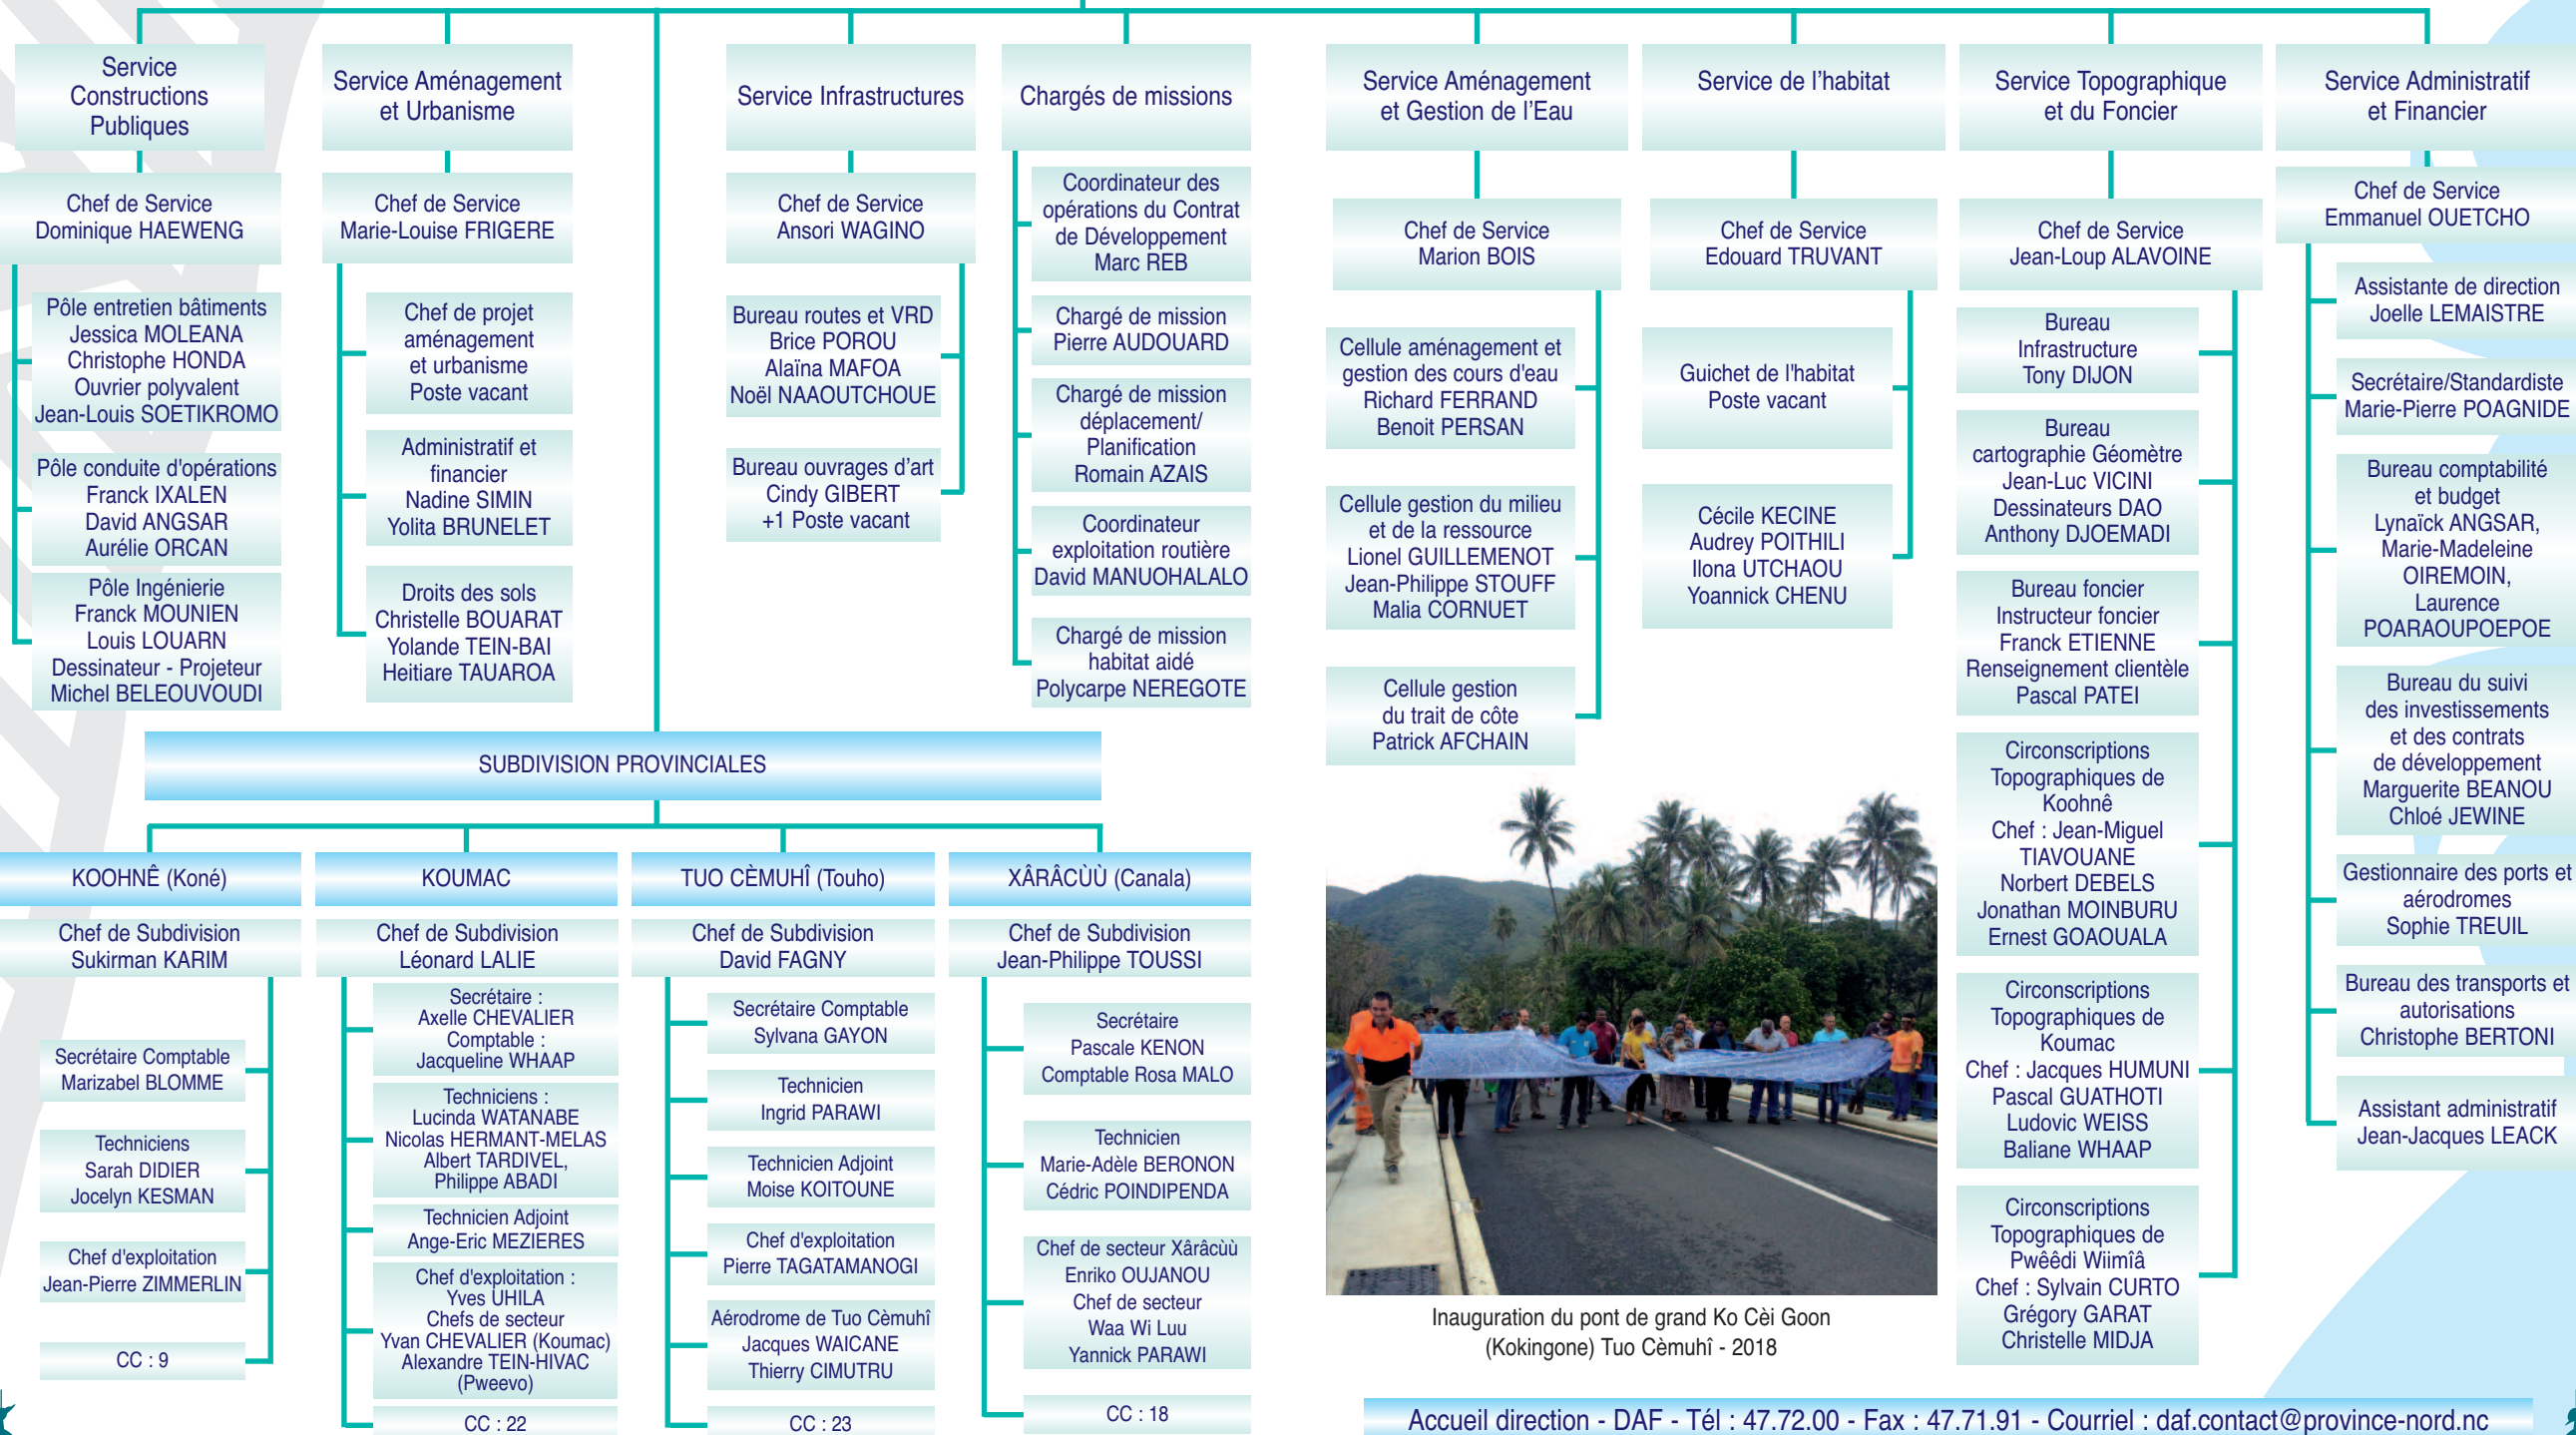

# ORGANIGRAMME DE LA DAF

Direction de l'Aménagement et du Foncier

**Directeur : Jean-Paul MOESTAR**  
**Directrice adjointe : Sylvie CHAILLEUX**

Bureau des ressources humaines

Responsable des ressources humaines  
 Angélique CHARBONNEL

Assistante administrative  
 Fabienne GIBERT

Inauguration du pont de grand Ko Cèi Goon (Kokingone) Tuo Cèmuhi - 2018