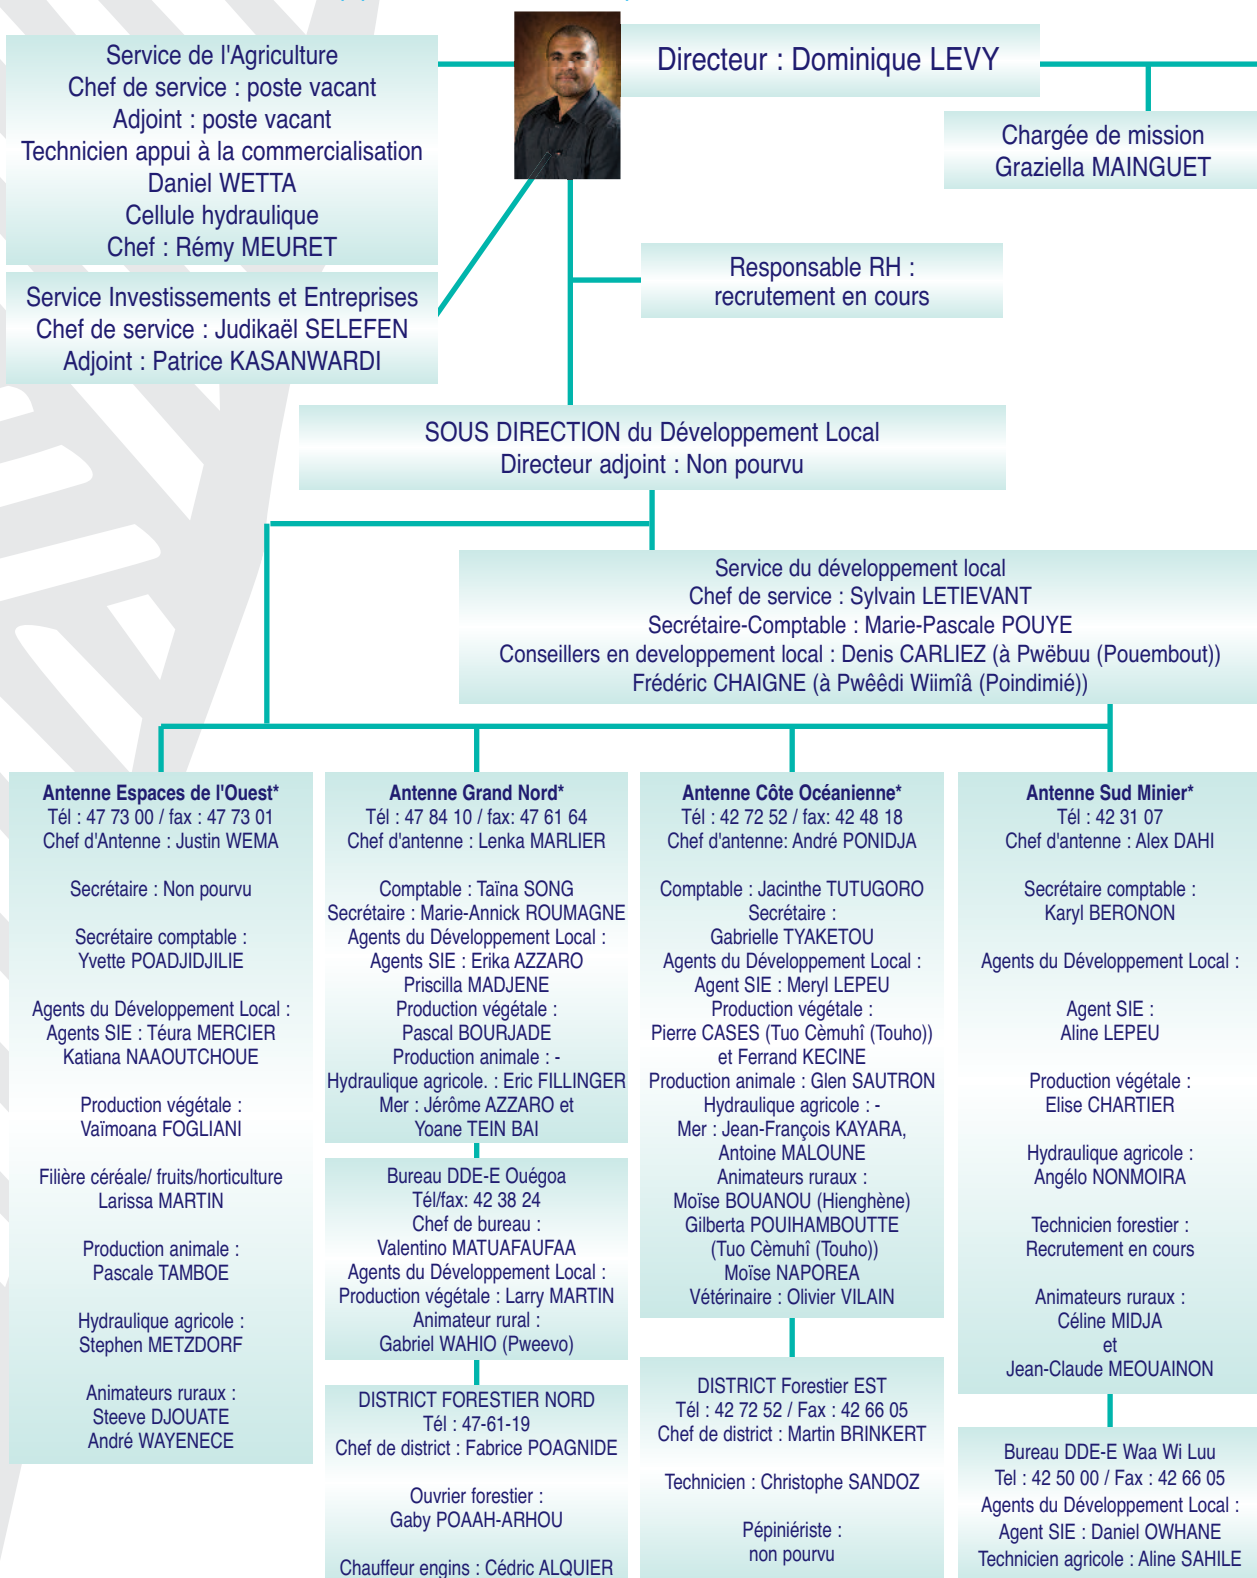

# ORGANIGRAMME DE LA DDEE

## Direction du Développement Economique et de l'Environnement

\* Espaces de l'Ouest : Vook, Koonhê, Pwëbuu, Nèkô  
 \* Grand Nord : Pum, Koumac, Bwapanu, Ouégoa, Pweevo, Dau Ar  
 \* Côte Océanienne : Hienghène, Tuo Cèmuhi, Pwêêdi Wiimiâ, Pwârâiriwâ  
 \* Sud Minier : Waa Wi Luu, Canala, Kaa Wi Paa