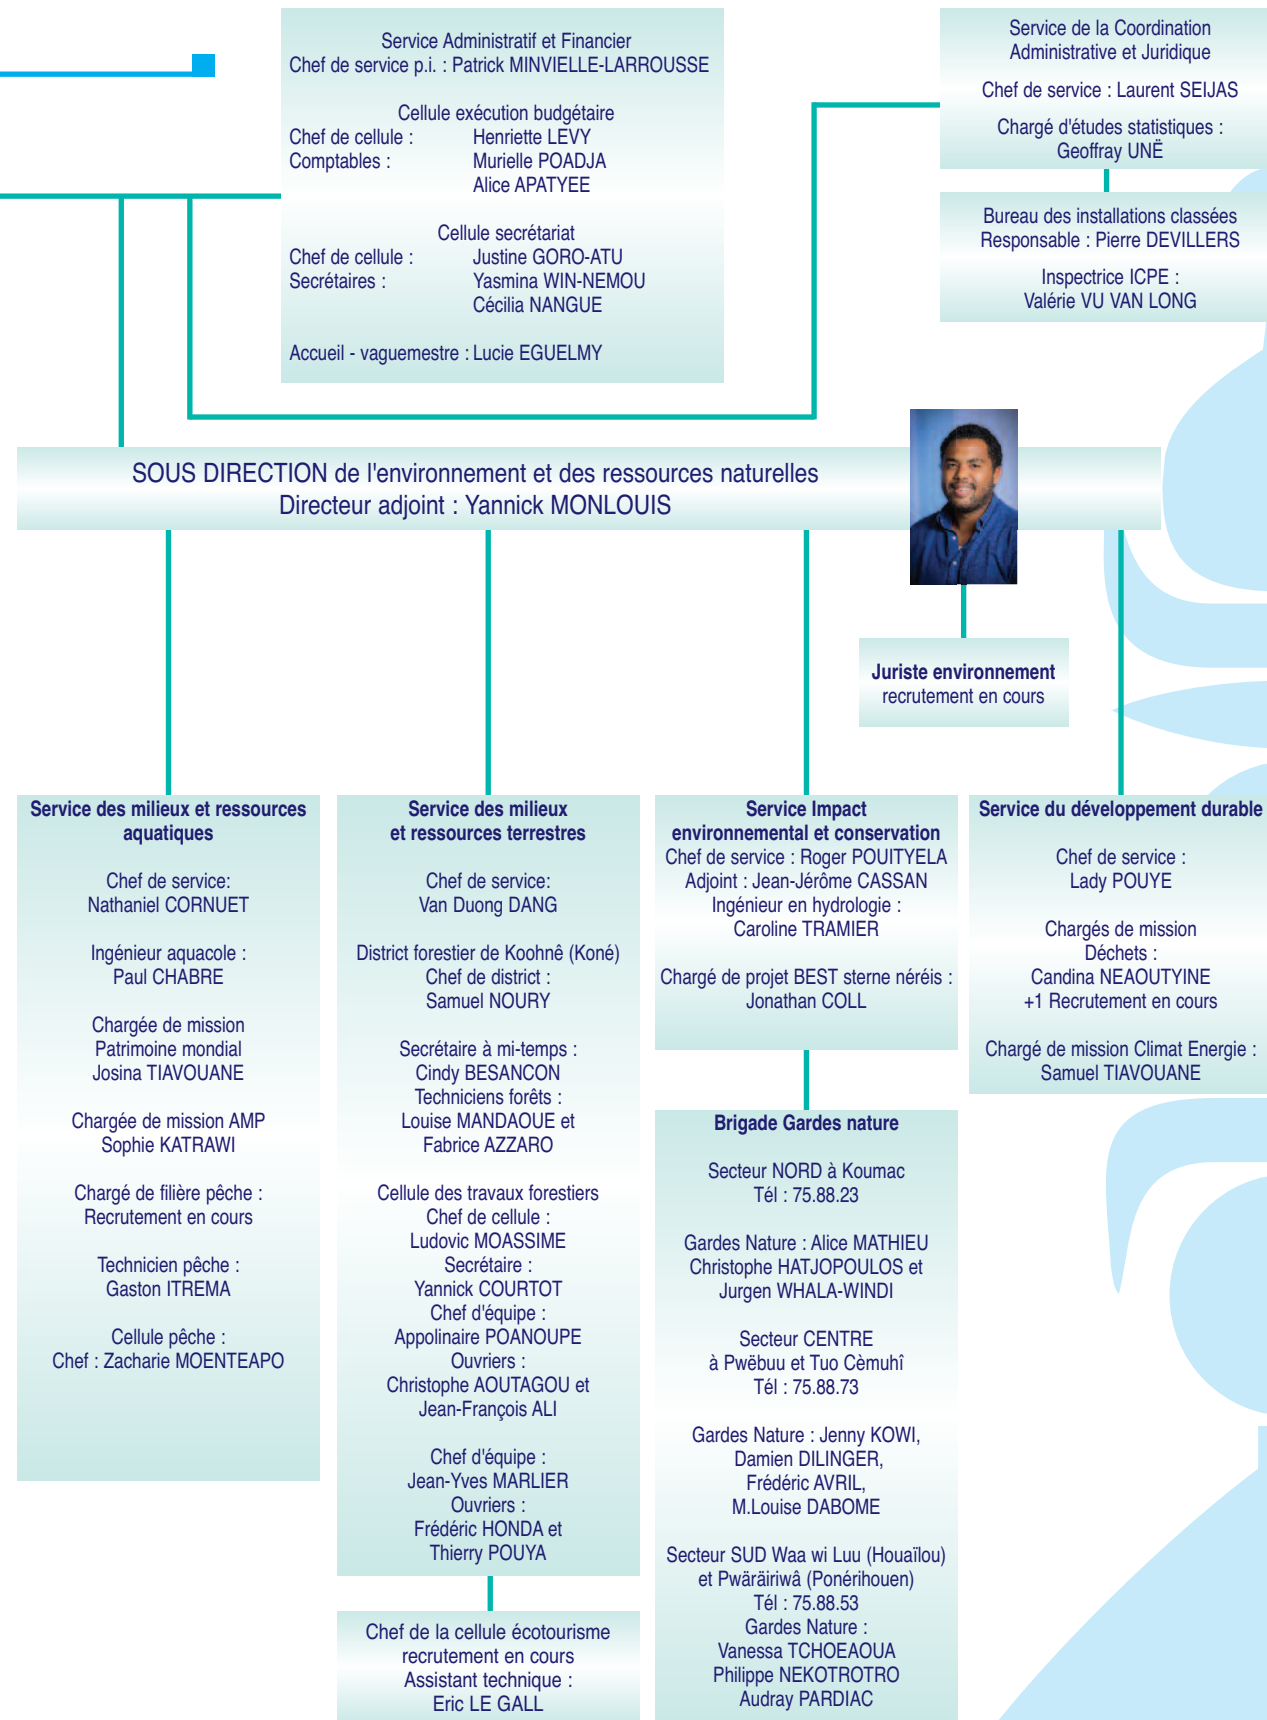

# ORGANIGRAMME DE LA DDEE

## Direction du Développement Economique et de l'Environnement

\* Espaces de l'Ouest : Vook, Koonhê, Pwëbuu, Nèkô  
 \* Grand Nord : Pum, Koumac, Bwapanu, Ouégoa, Pweevo, Dau Ar  
 \* Côte Océanienne : Hienghène, Tuo Cèmuhi, Pwêêdi Wiimiâ, Pwârâiriwâ  
 \* Sud Minier : Waa Wi Luu, Canala, Kaa Wi Paa