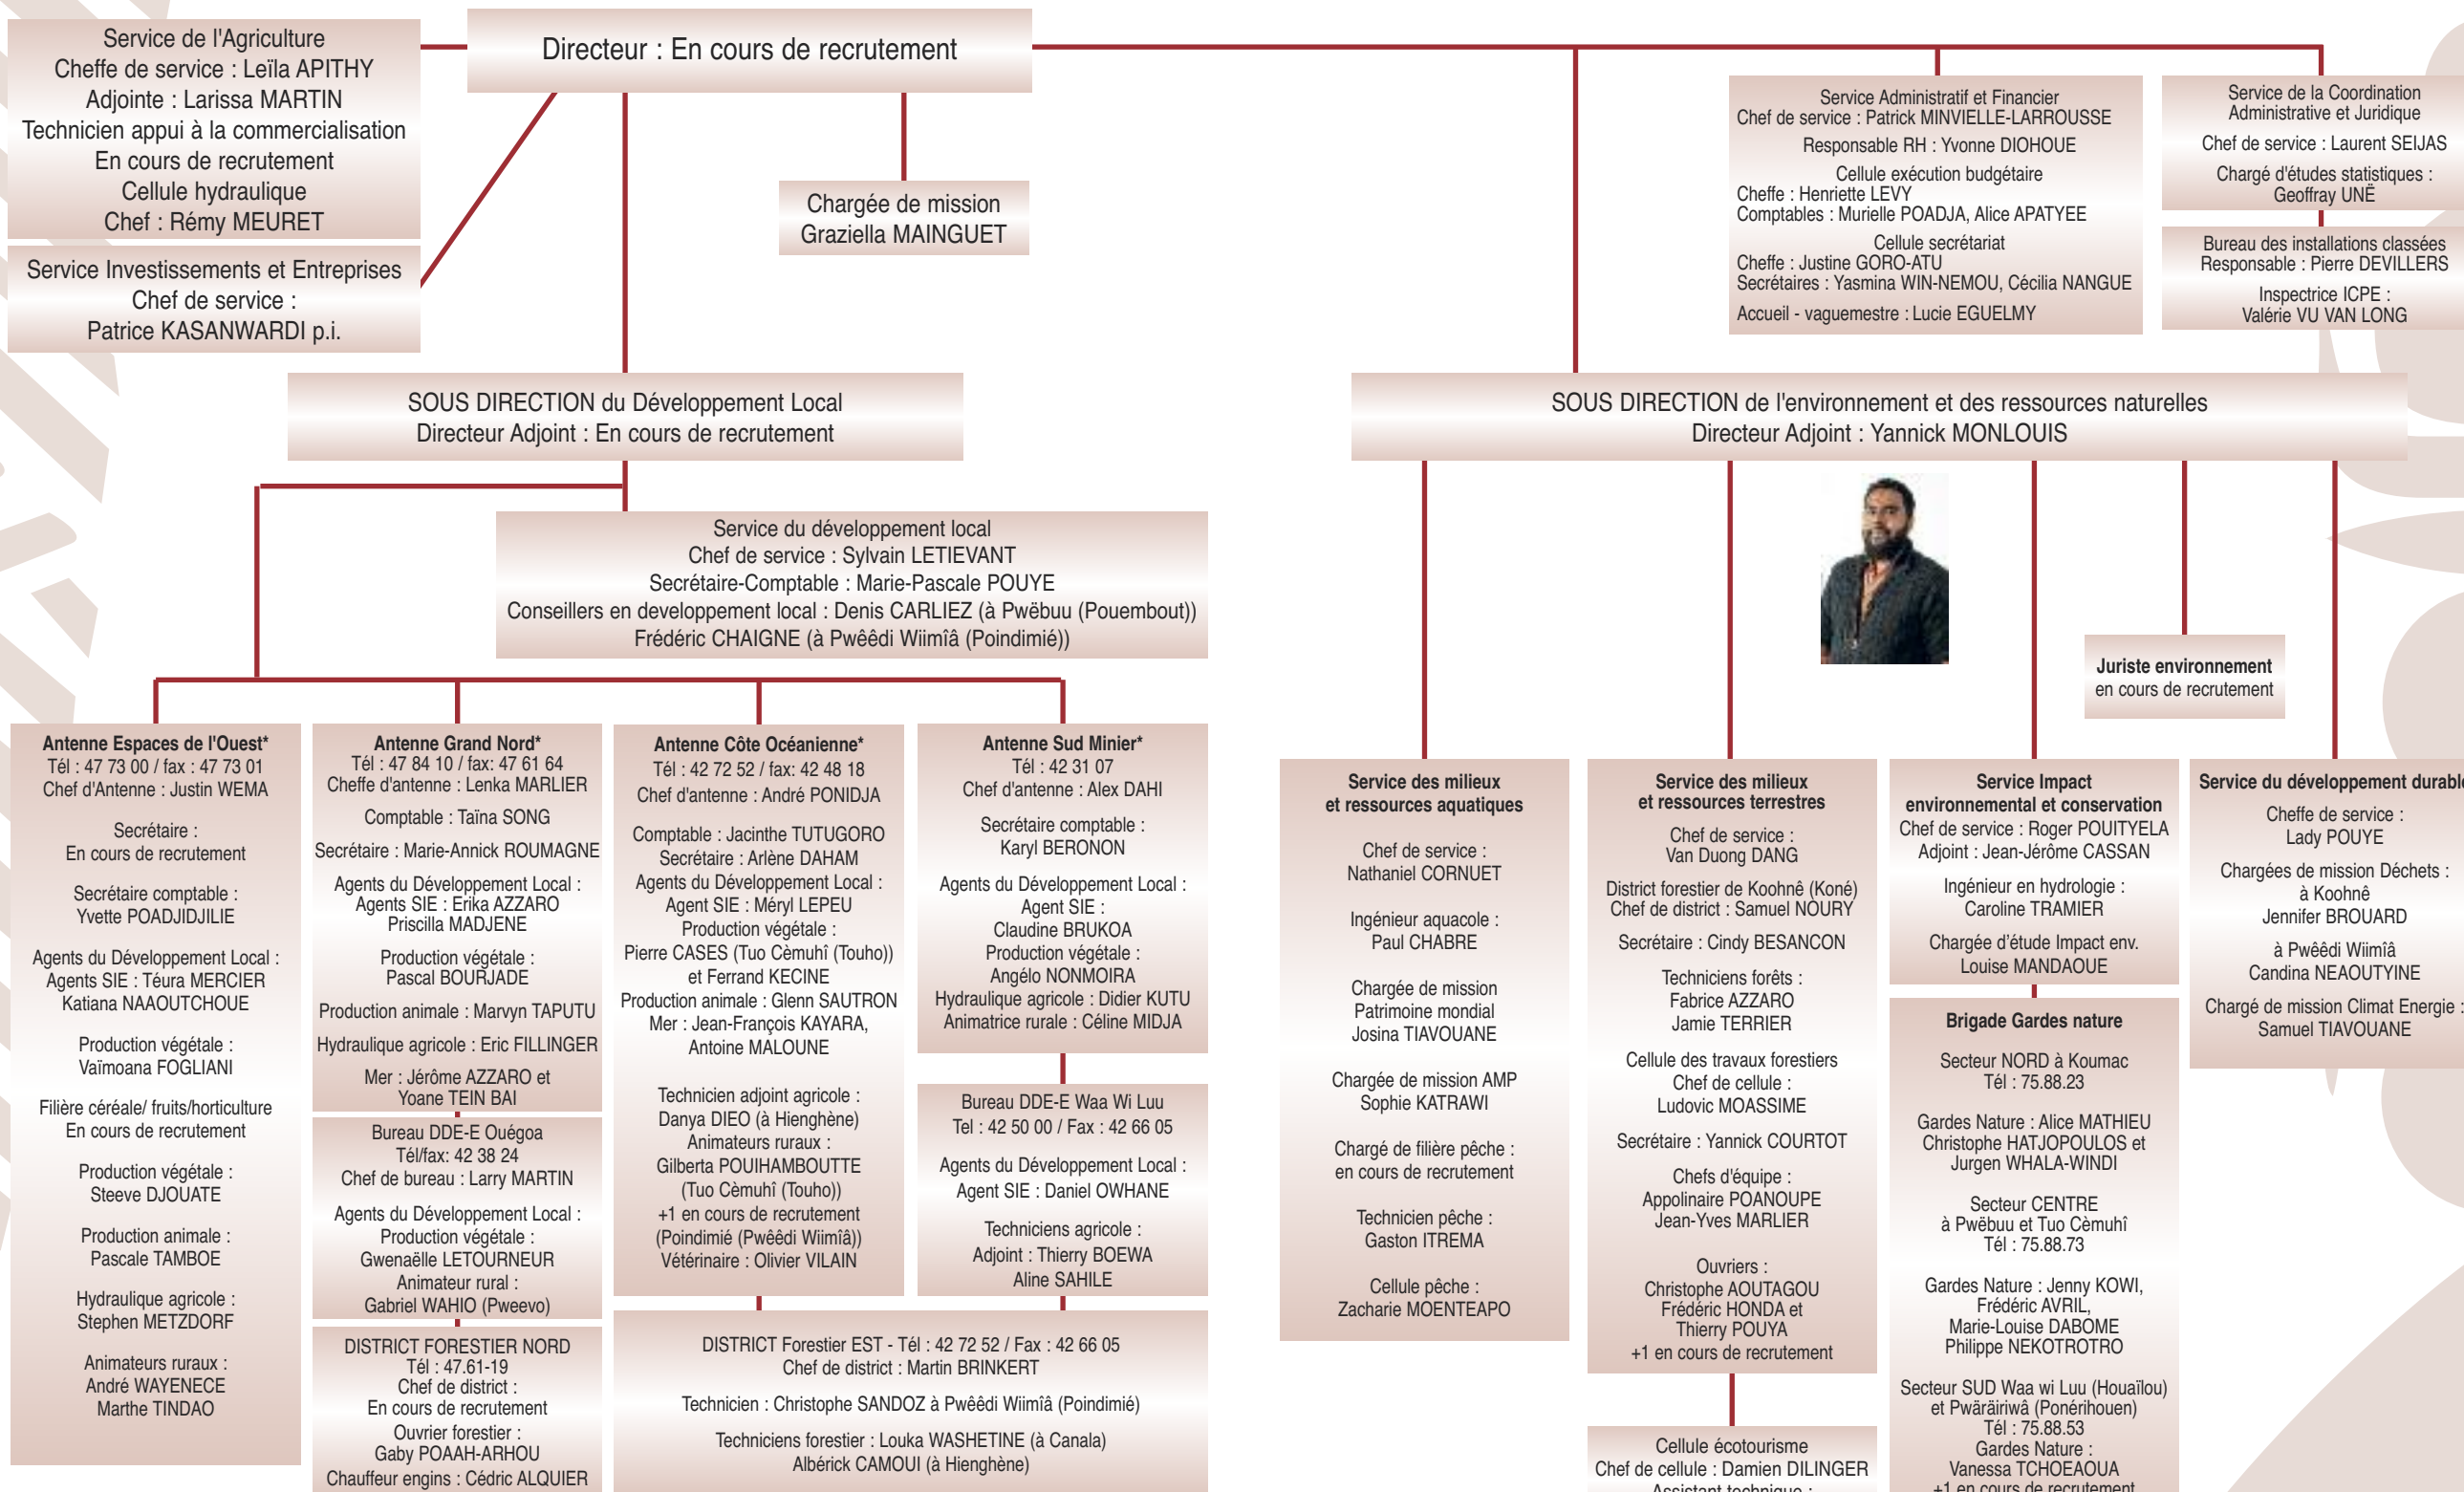

ORGANIGRAMME DE LA DDEE

Direction du Développement Economique et de l'Environnement

* Espaces de l'Ouest : Vook, Koonhê, Pwëbuu, Nèkô
 * Grand Nord : Pum, Koumac, Bwapanu, Ouégoa, Pweevo, Dau Ar
 * Côte Océanienne : Hienghène, Tuo Cèmuhi, Pwêédi Wiimiâ, Pwârâiriwâ
 * Sud Minier : Waa Wi Luu, Canala, Kaa Wi Paa