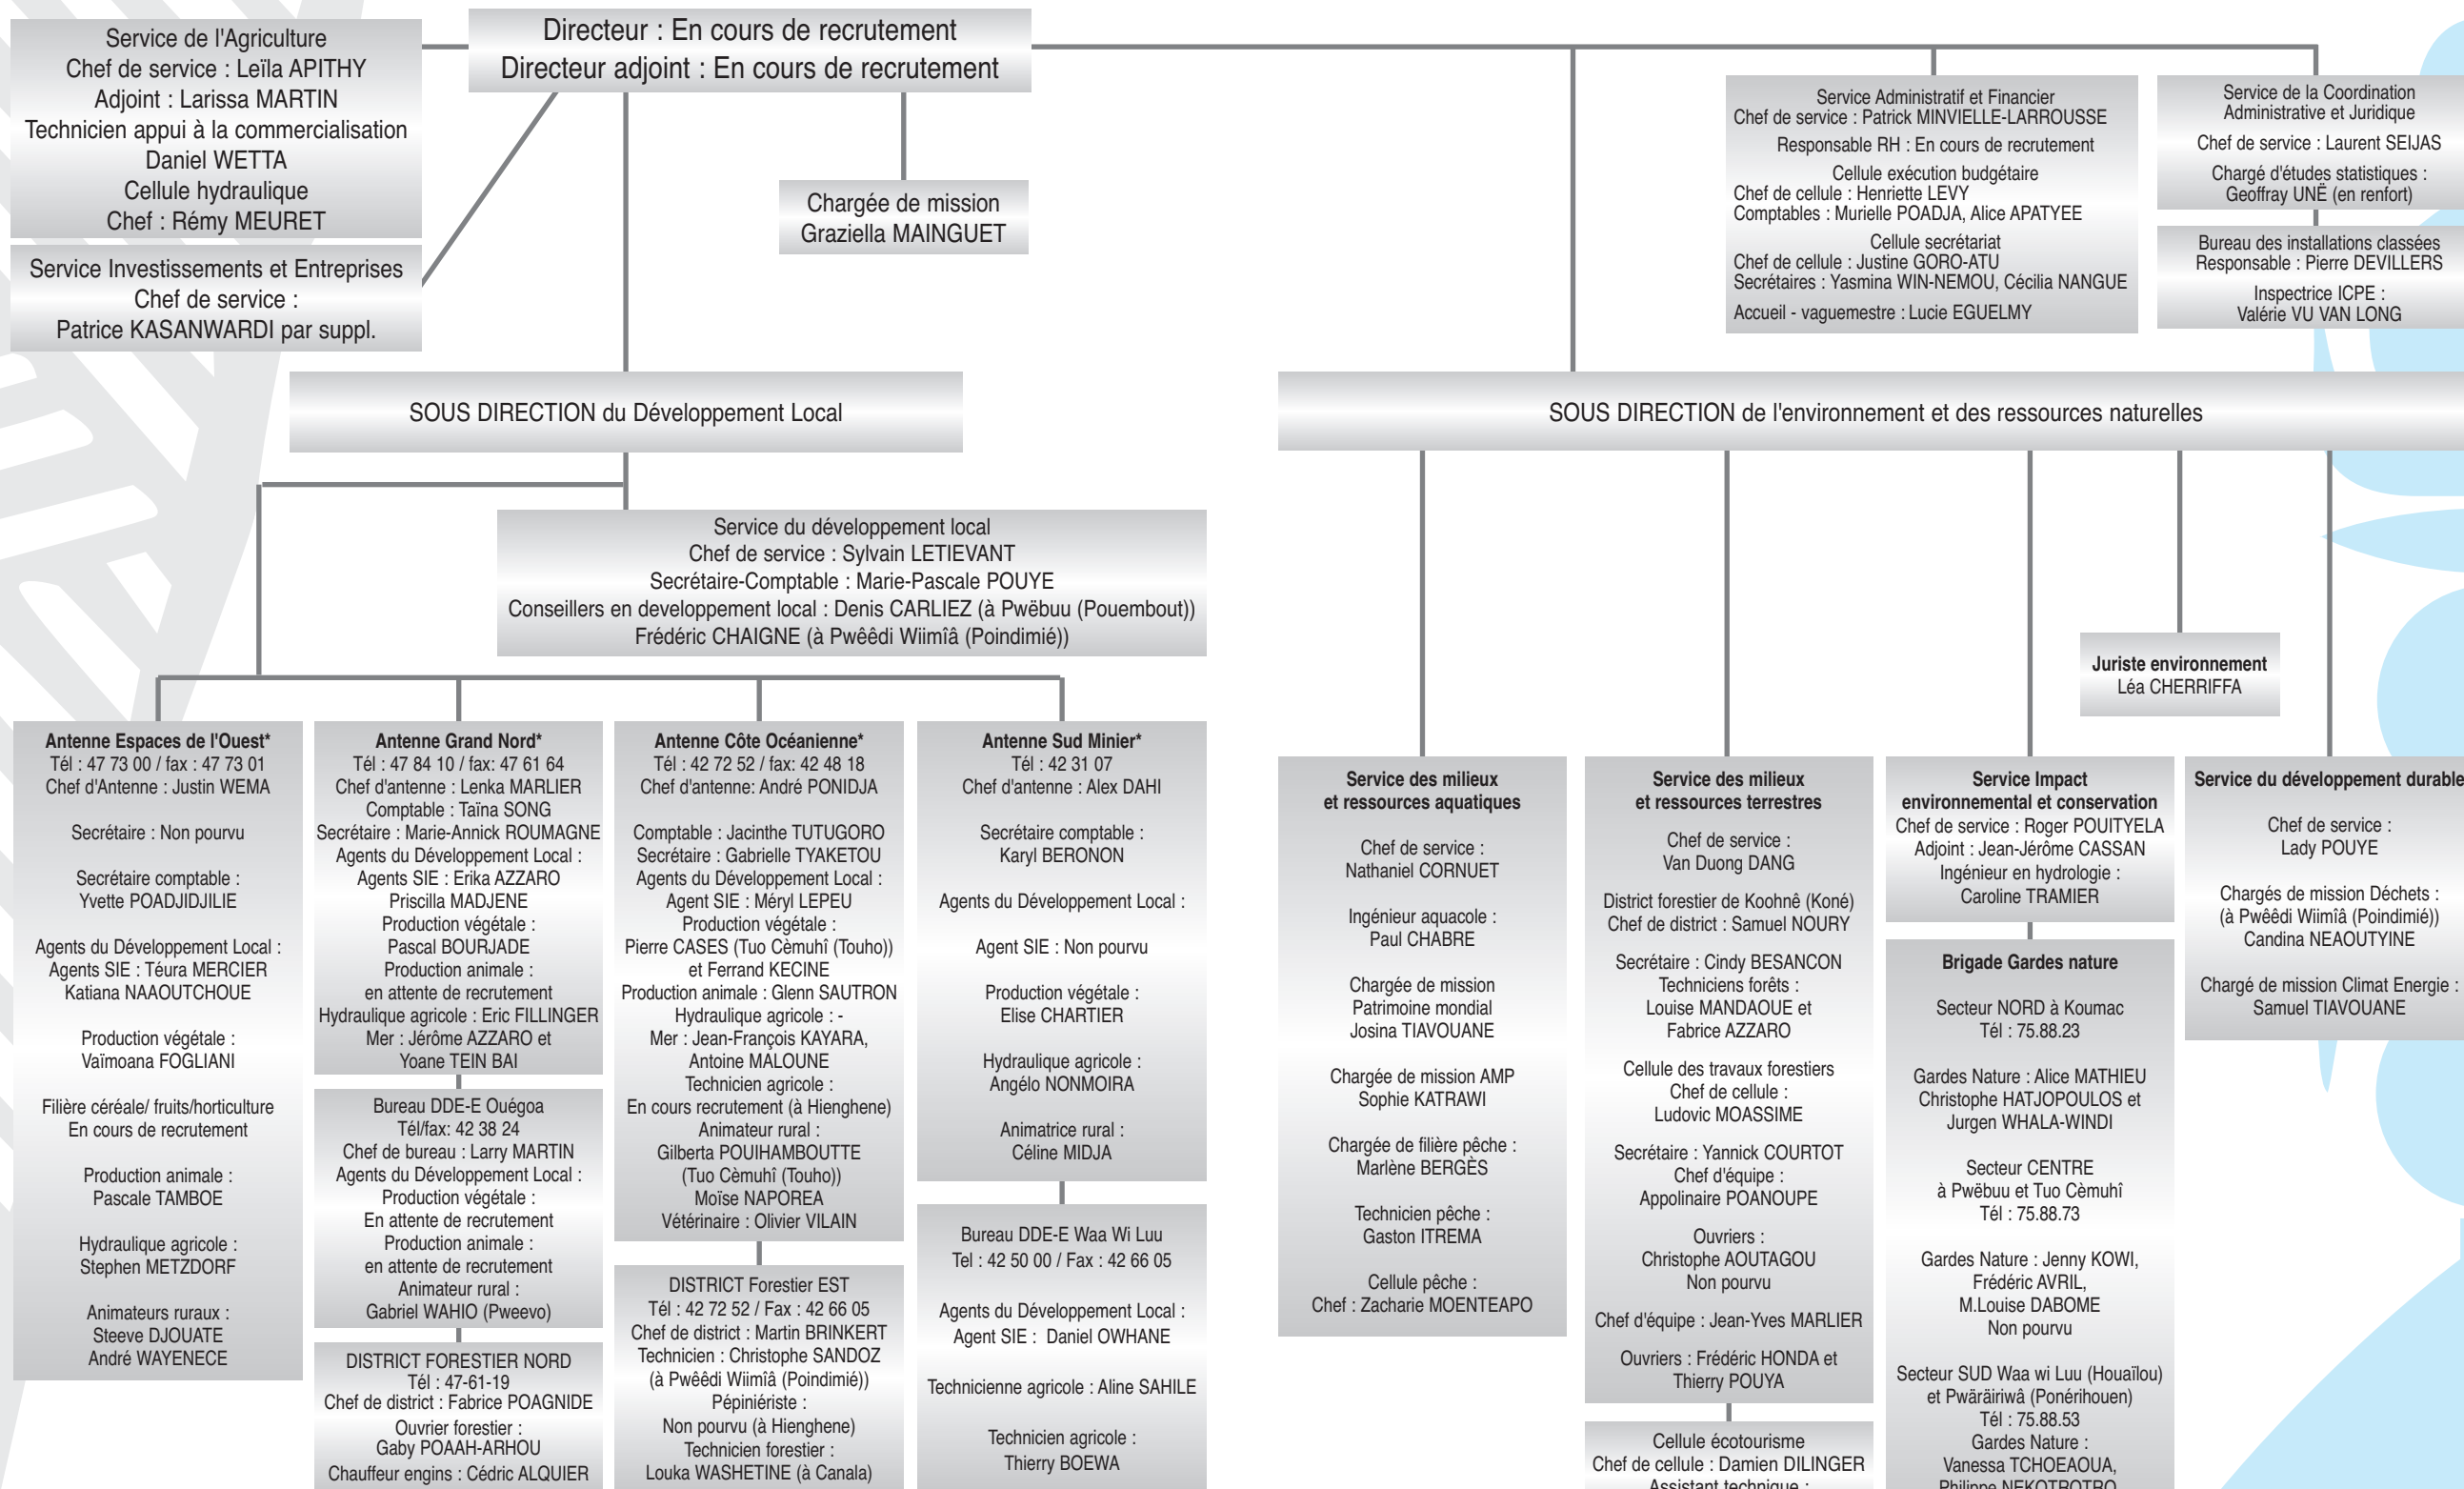

ORGANIGRAMME DE LA DDEE

Direction du Développement Economique et de l'Environnement

* Espaces de l'Ouest : Vook, Koonhê, Pwëbuu, Nèkô
 * Grand Nord : Pum, Koumac, Bwapanu, Ouégoa, Pweevo, Dau Ar
 * Côte Océanienne : Hienghène, Tuo Cèmuhi, Pwêédi Wiimiâ, Pwârâiriwâ
 * Sud Minier : Waa Wi Luu, Canala, Kaa Wi Paa