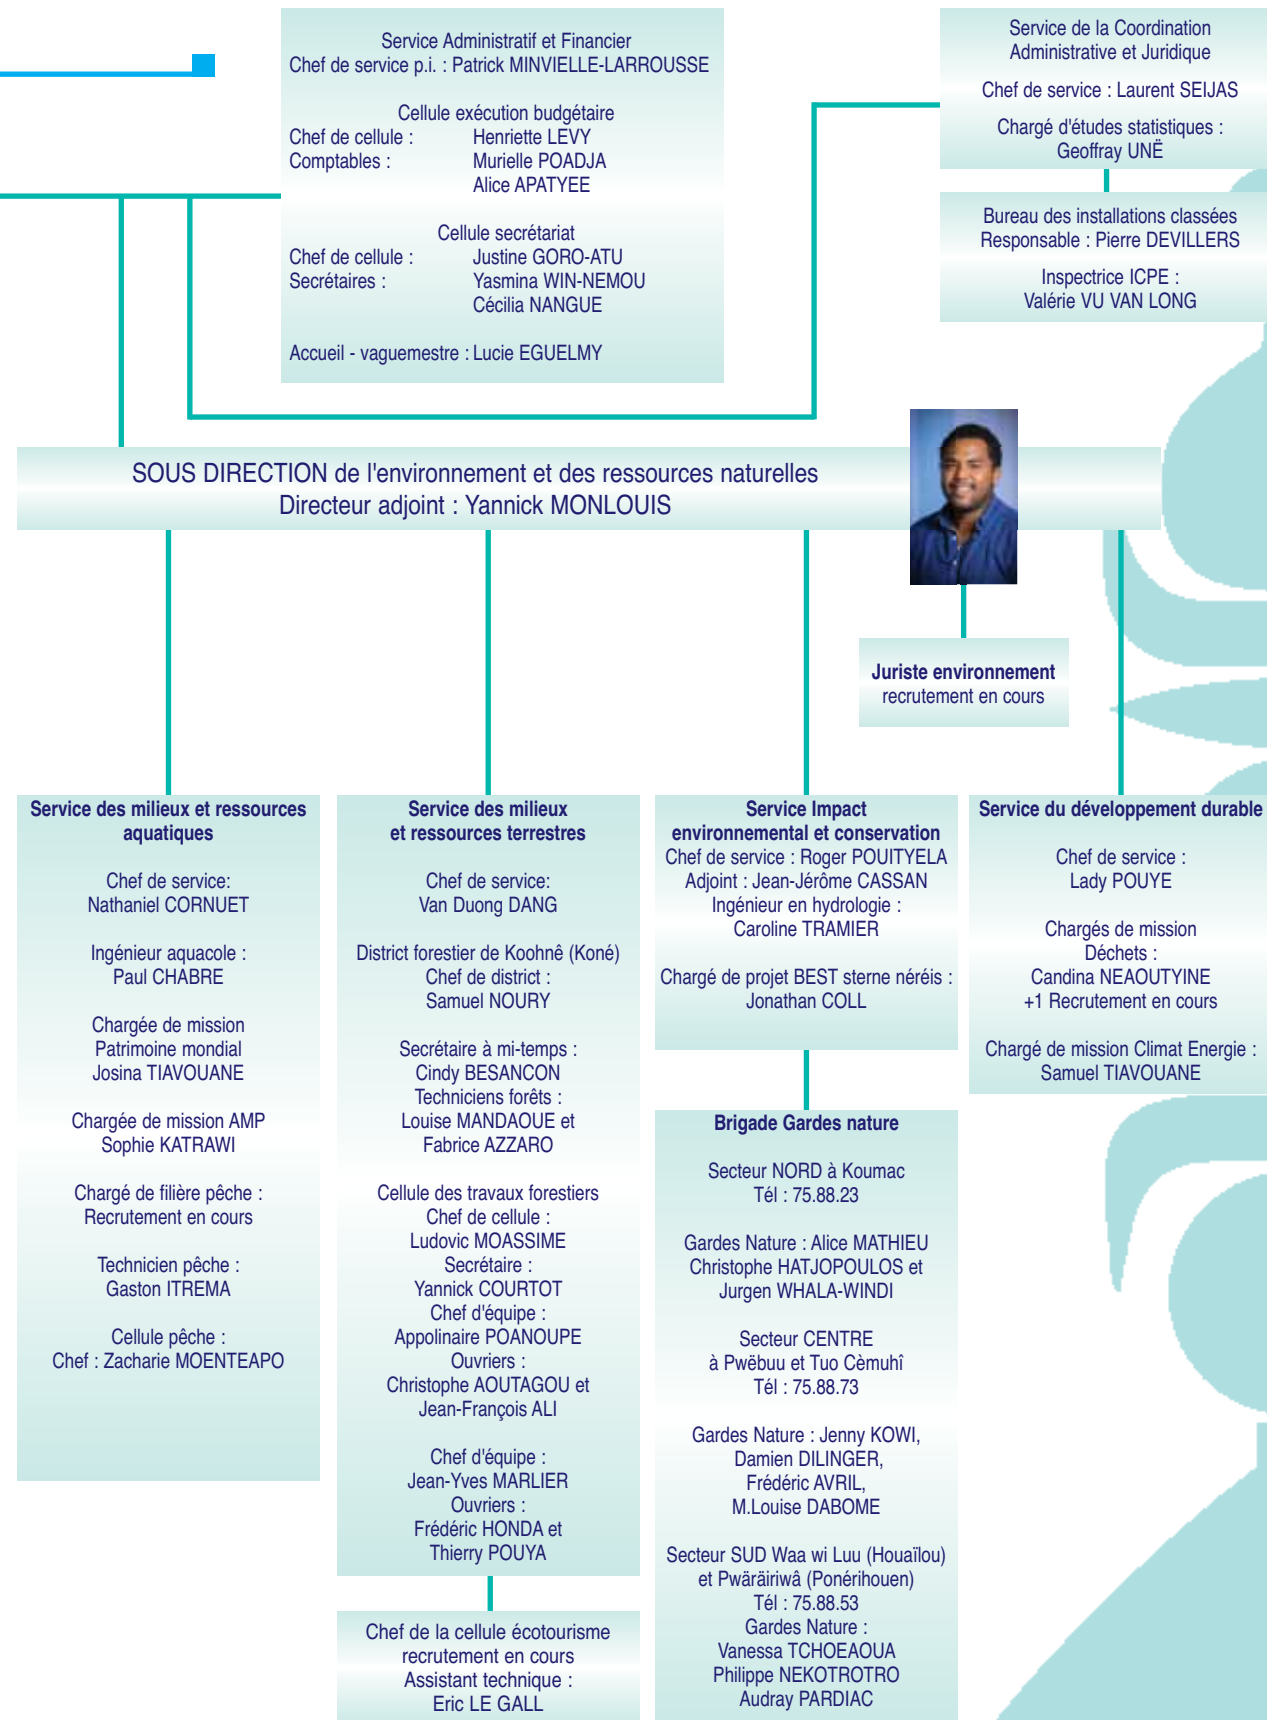

ORGANIGRAMME DE LA DDEE

Direction du Développement Economique et de l'Environnement

* Espaces de l'Ouest : Vook, Koonhê, Pwëbuu, Nèkô
 * Grand Nord : Pum, Koumac, Bwapanu, Ouégoa, Pweevo, Dau Ar
 * Côte Océanienne : Hienghène, Tuo Cèmuhi, Pwêédi Wiimiã, Pwârâiriwâ
 * Sud Minier : Waa Wi Luu, Canala, Kaa Wi Paa