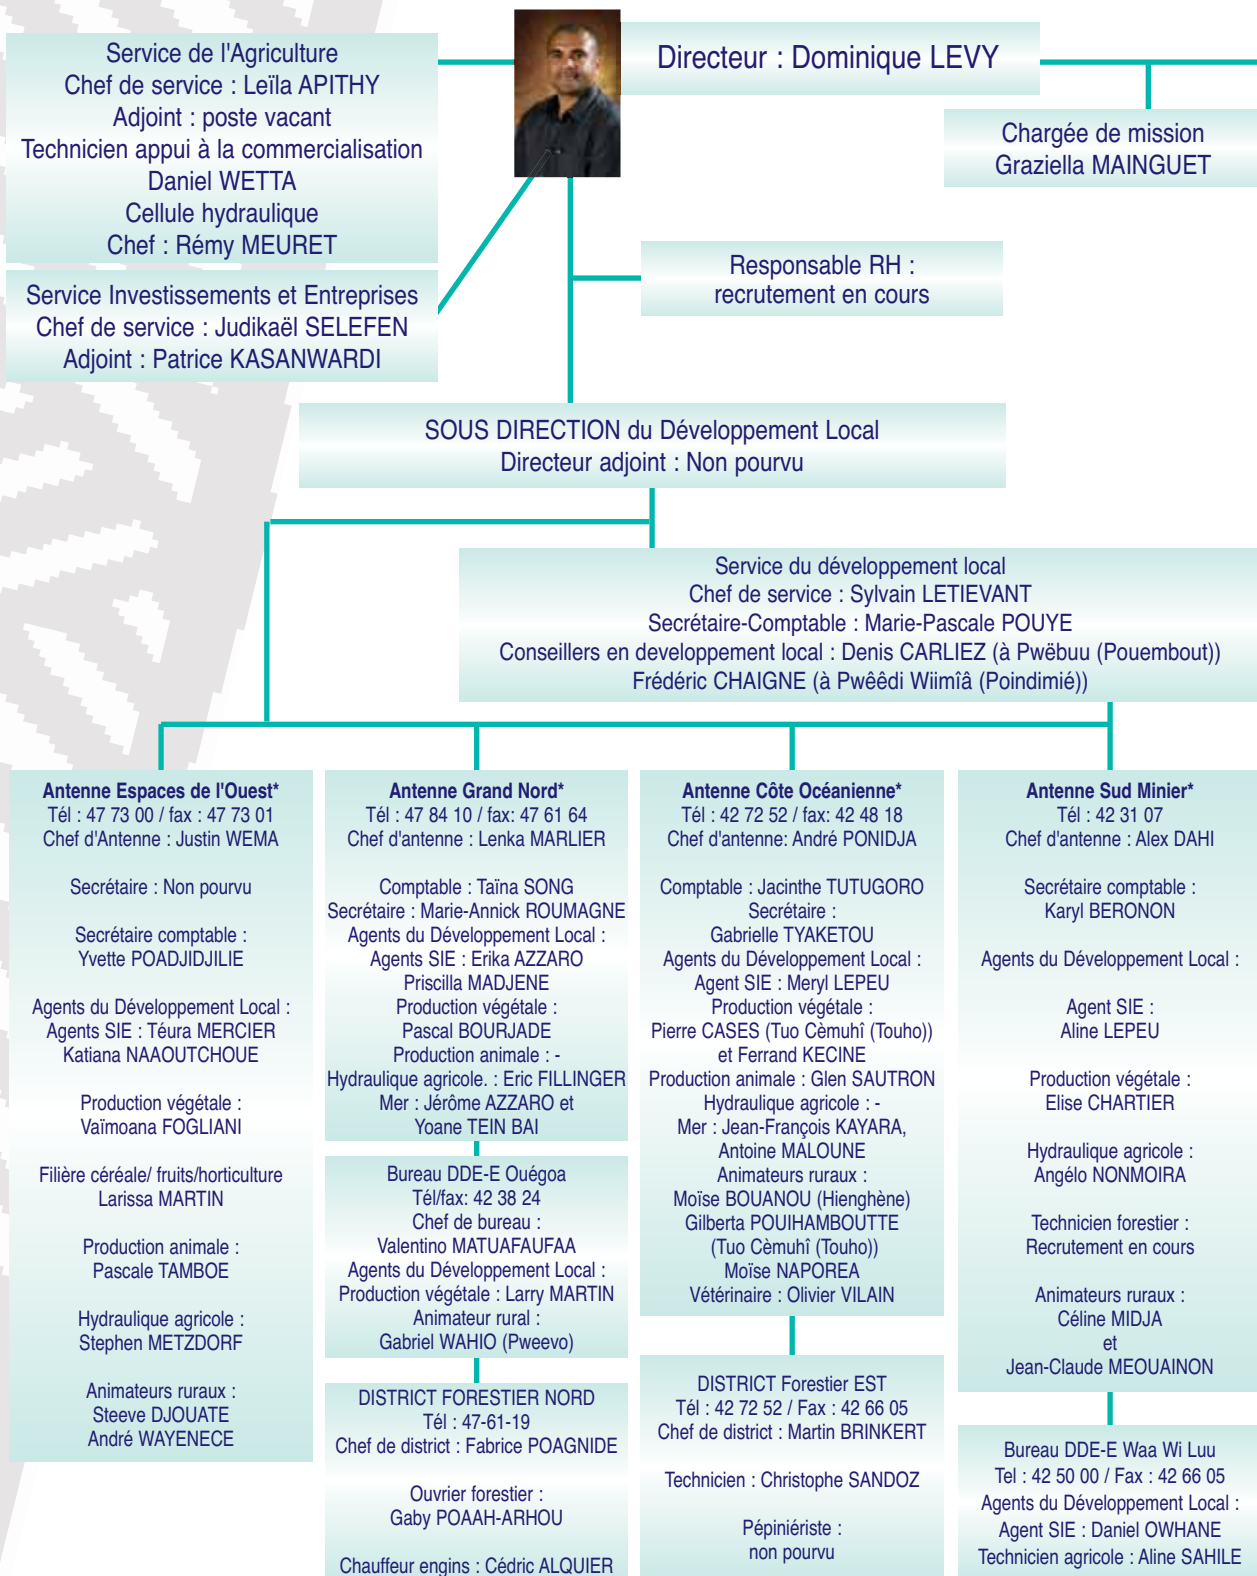

ORGANIGRAMME DE LA DDEE

Direction du Développement Economique et de l'Environnement

* Espaces de l'Ouest : Vook, Koonhê, Pwëbuu, Nèkô
 * Grand Nord : Pum, Koumac, Bwapanu, Ouégoa, Pweevo, Dau Ar
 * Côte Océanienne : Hienghène, Tuo Cèmuhi, Pwêédi Wiimiã, Pwârâiriwâ
 * Sud Minier : Waa Wi Luu, Canala, Kaa Wi Paa