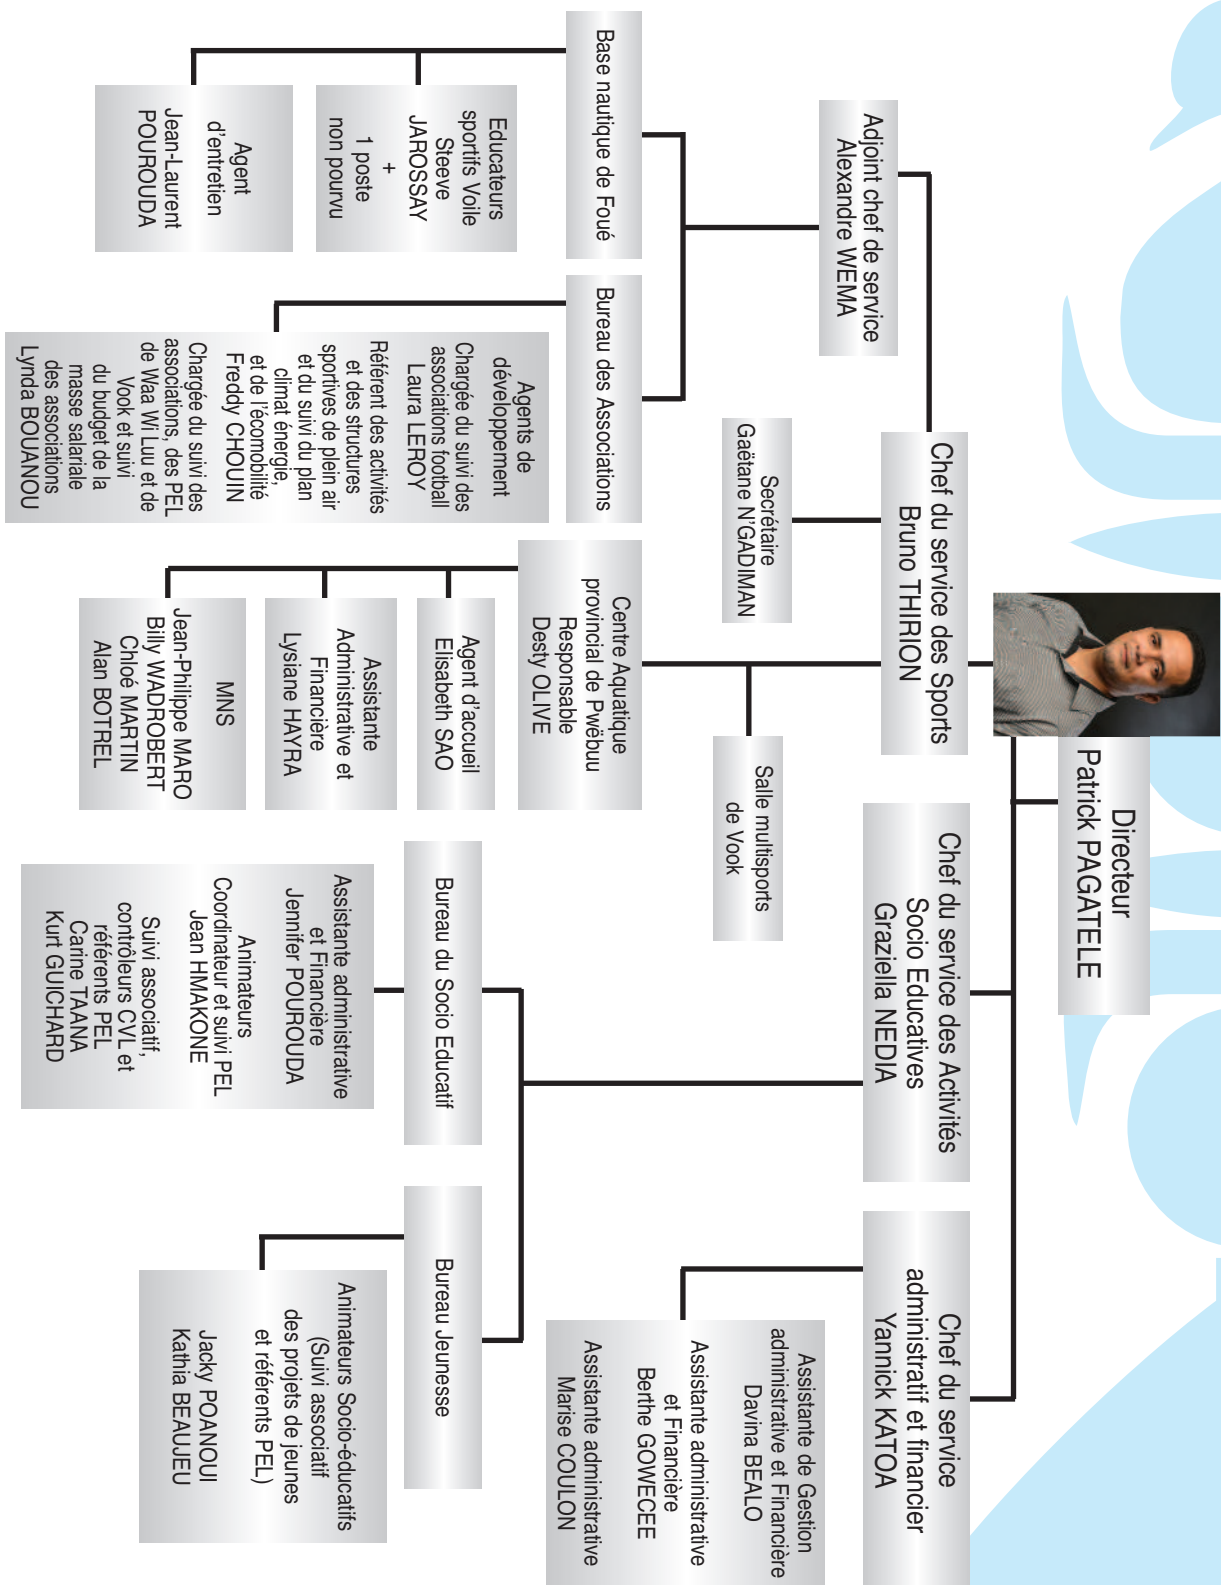

ORGANIGRAMME DE LA DSASE

Direction des Sports et des Activités Socio-Educatives

Directeur
Patrick PAGATELE