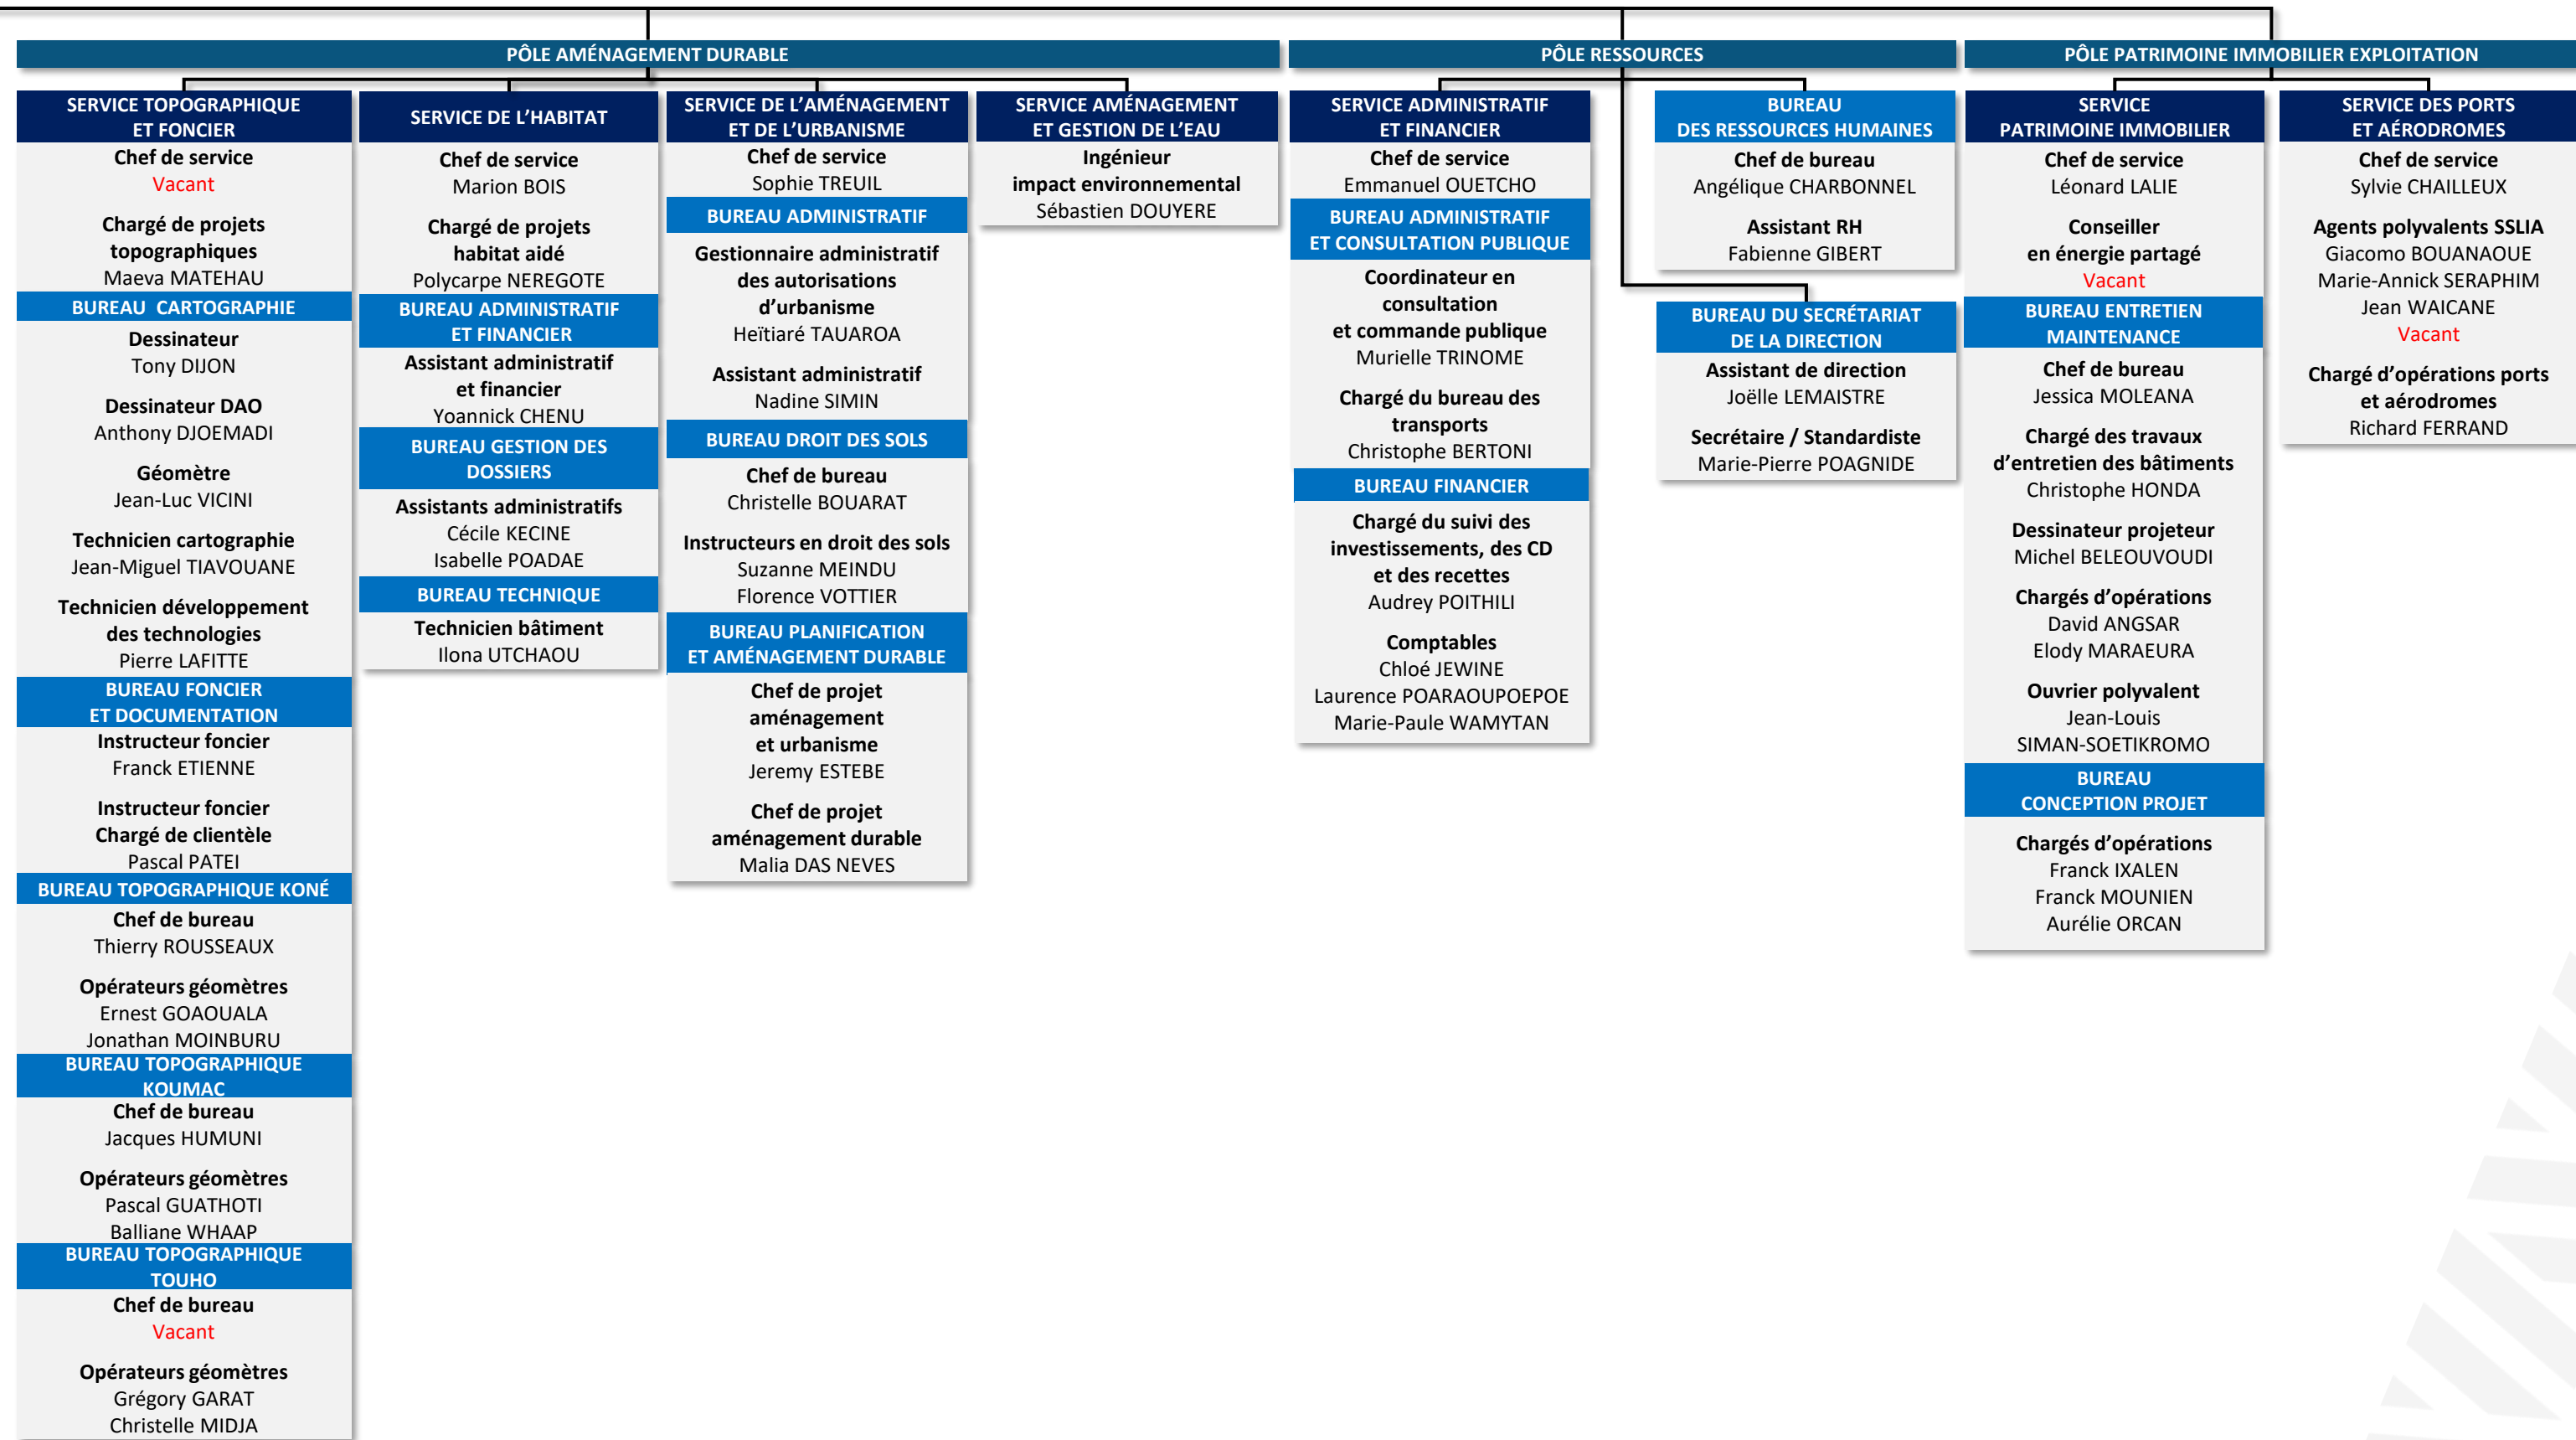

DIRECTEUR
**Caroline
GROSEIL-RIVATON**

DIRECTEUR

**Caroline
GROSEIL-RIVATON**

PÔLE MOBILITÉ