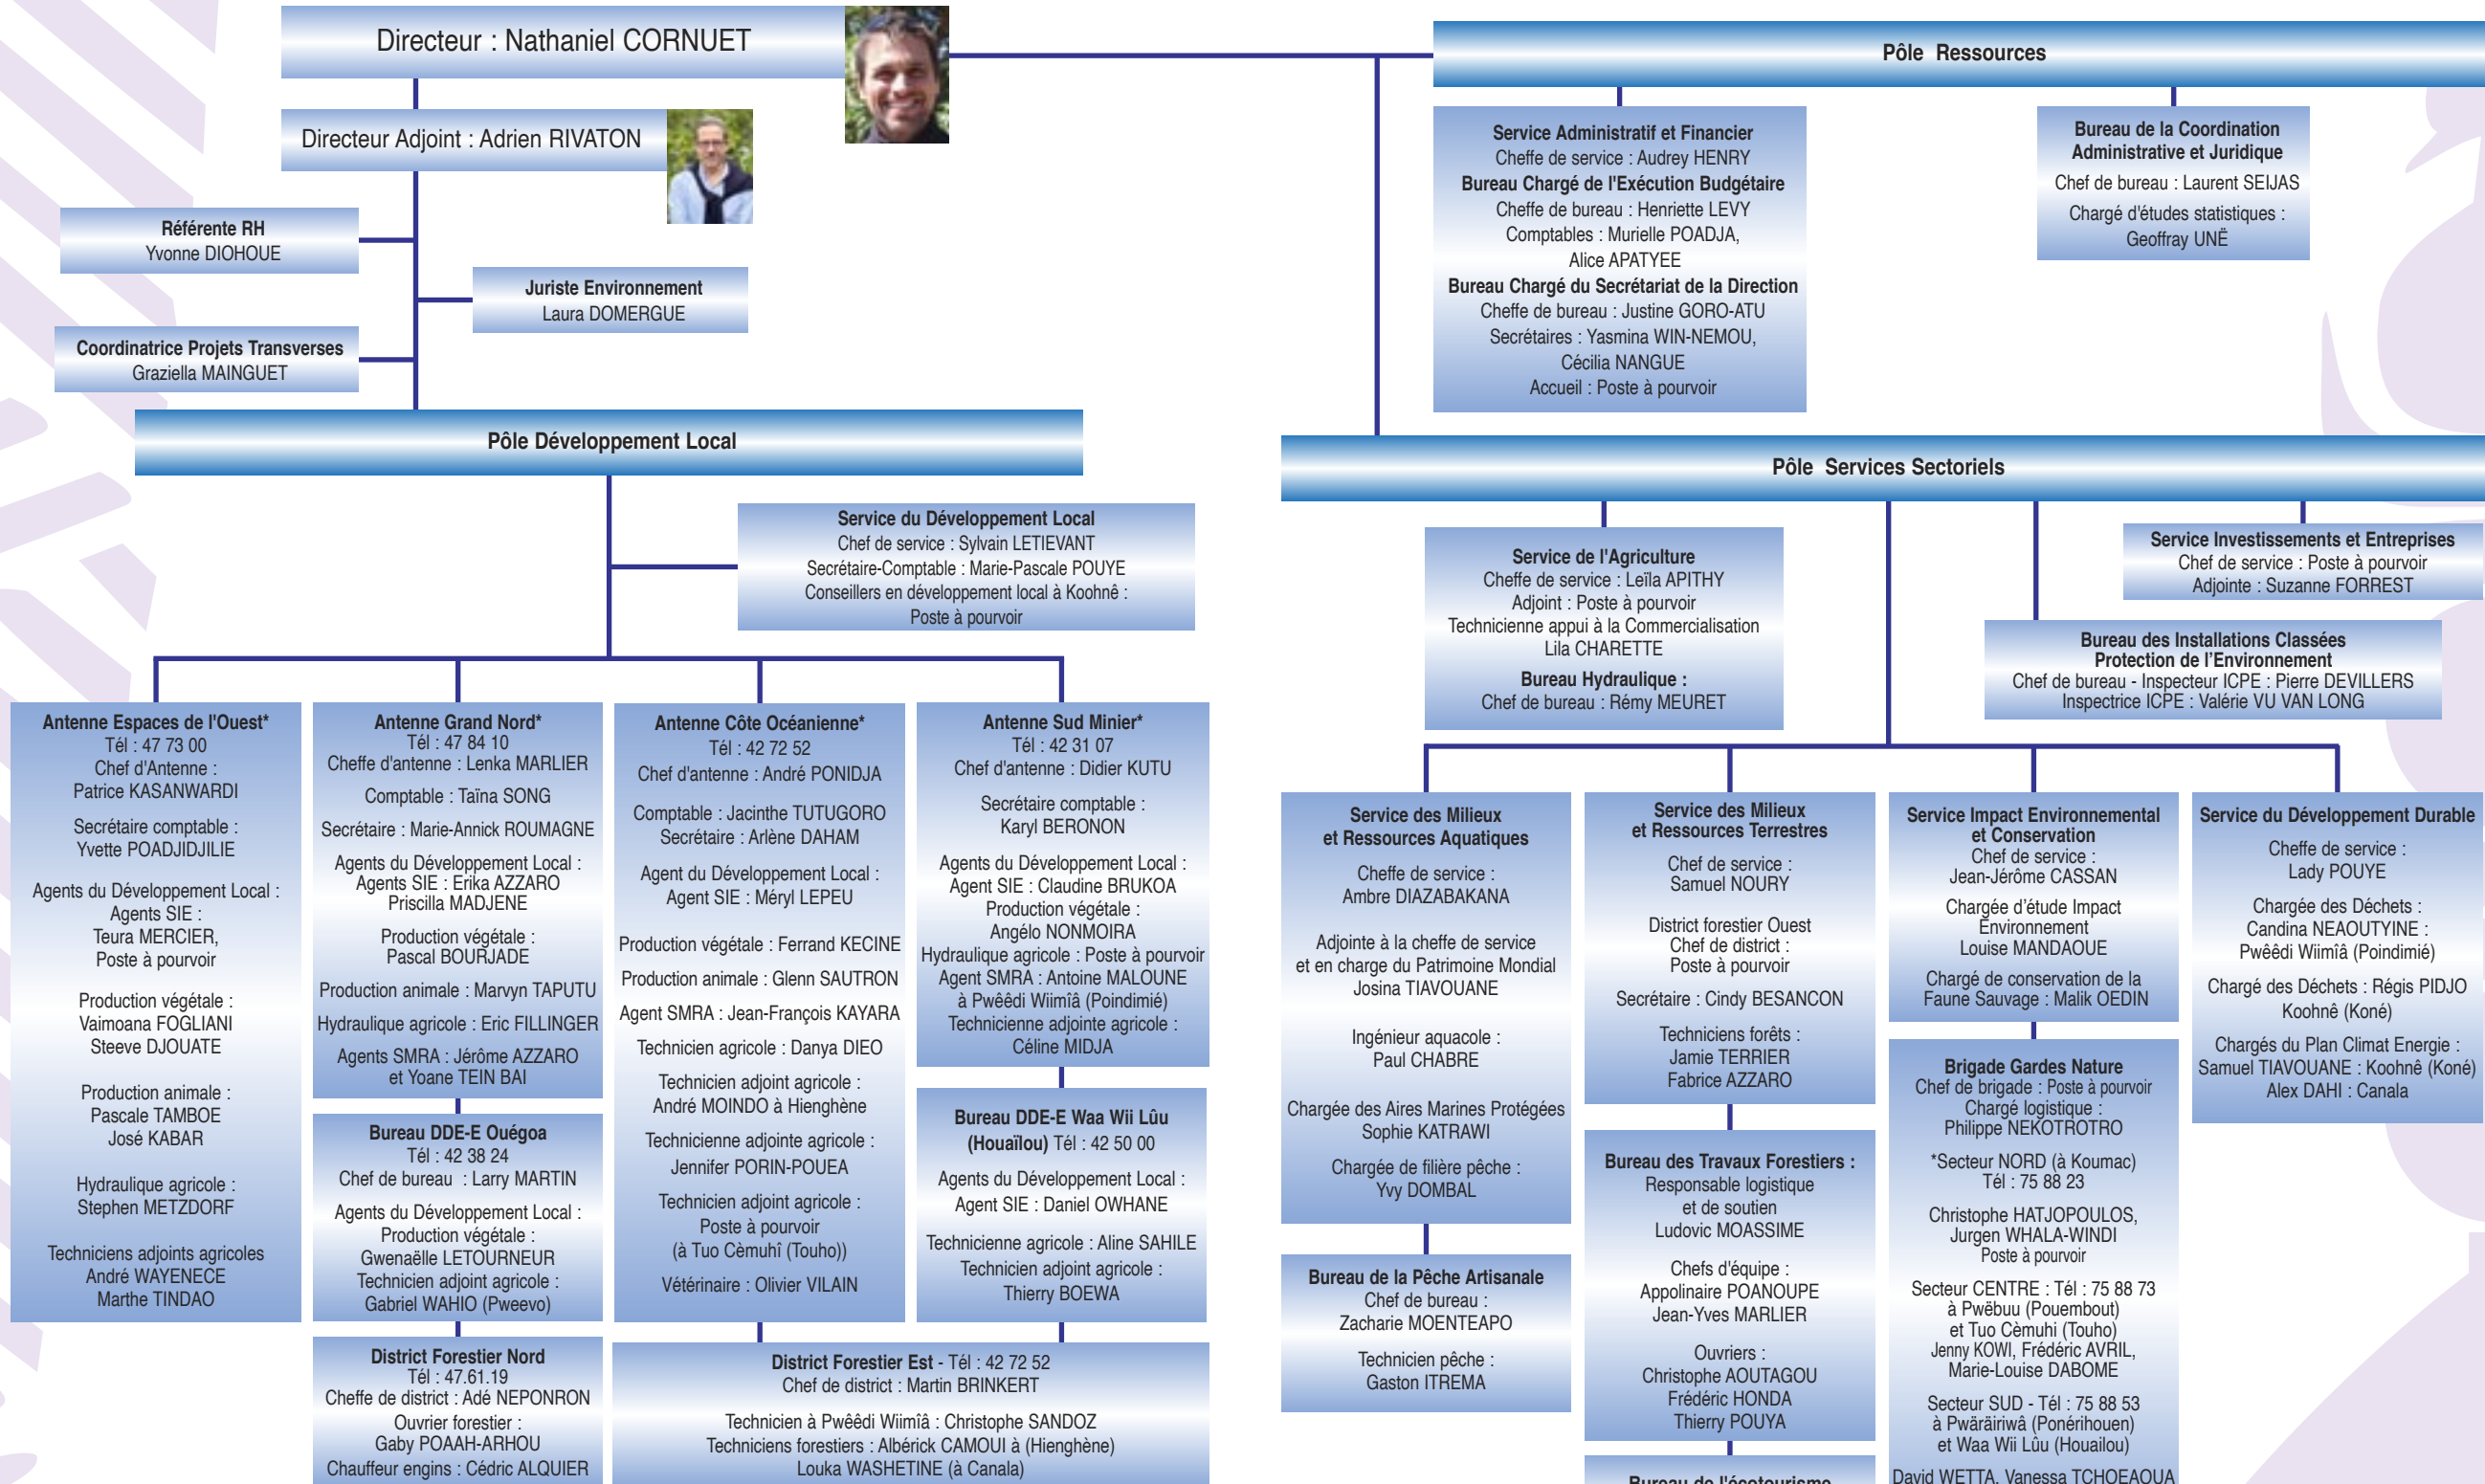

ORGANIGRAMME DE LA DDEE

Direction du Développement Economique et de l'Environnement

*Secteur NORD : Pum, Koumac, Bwapanu, Ouégoa, Pweevo, Dau Ar
 *Secteur CENTRE : Hienghène, Tuo Cèmuhi, Pwèedi Wiimîâ, Pwèbuu, Koohné, Vook
 *Secteur SUD : Pwârâiriwâ, Nèkô, Waa Wi Luu, Canala, Kaa Wi Paa.