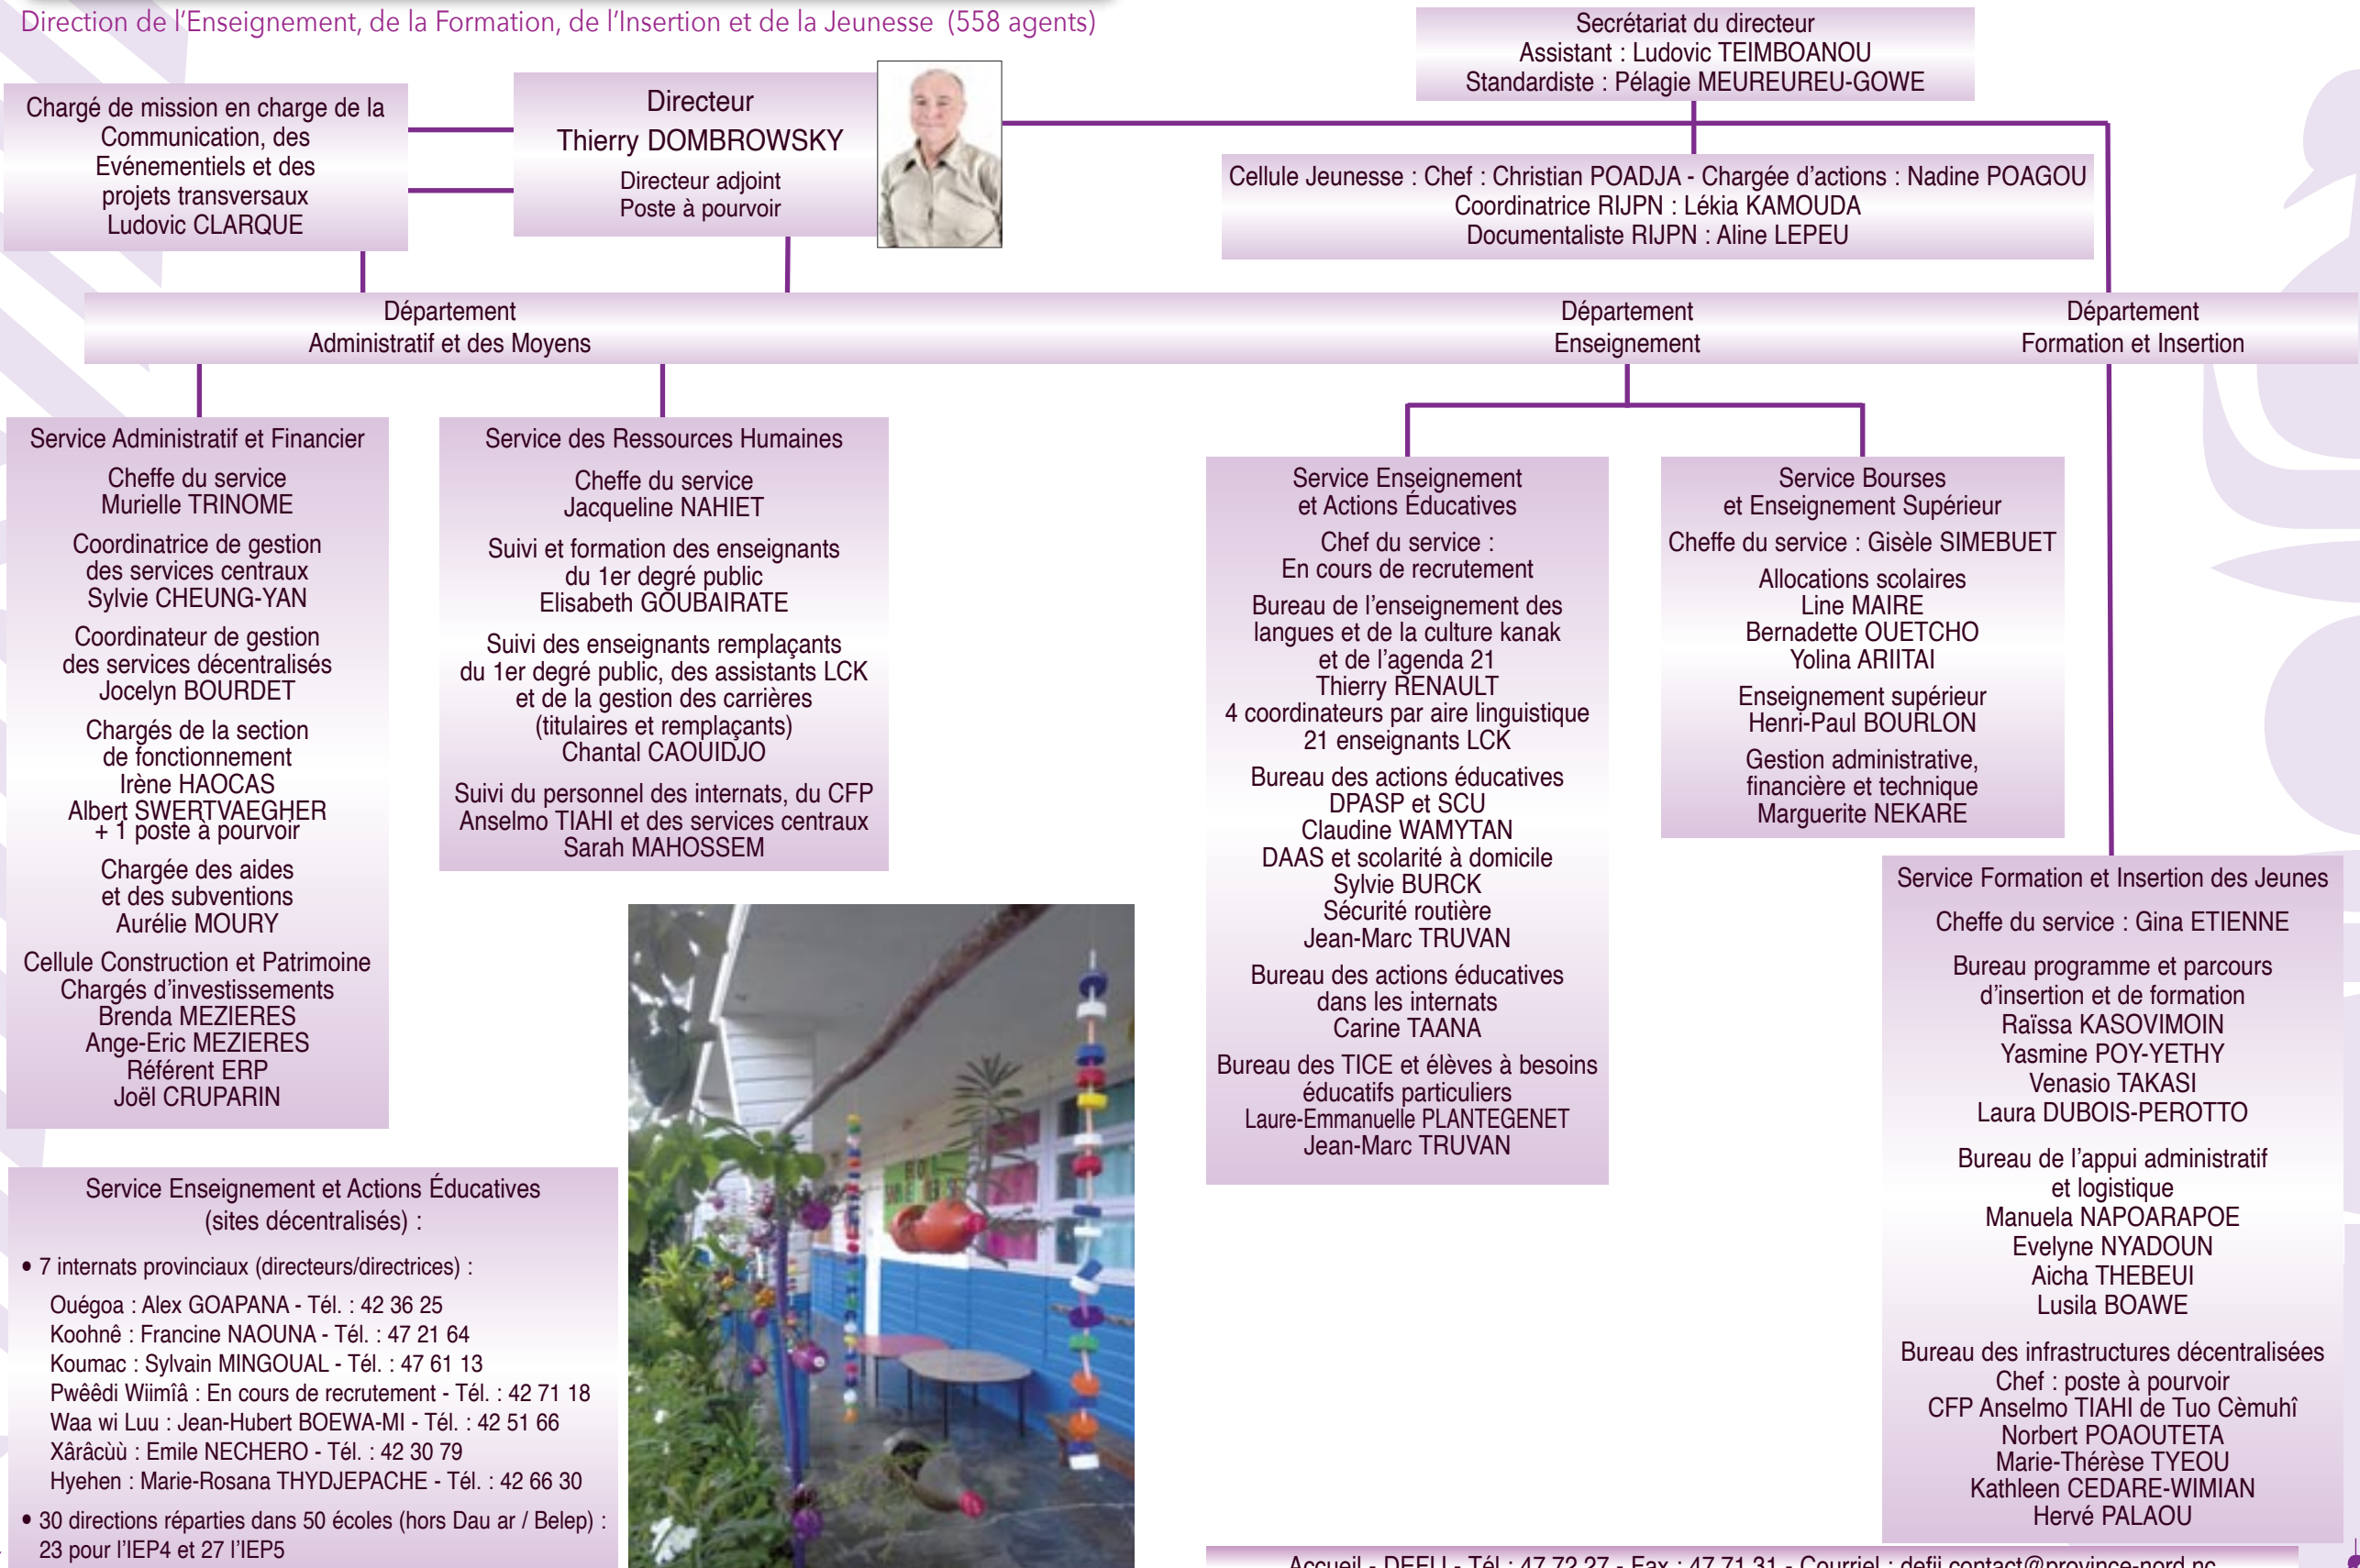

# ORGANIGRAMME DE LA DEFIJ

Direction de l'Enseignement, de la Formation, de l'Insertion et de la Jeunesse (558 agents)

**Service Enseignement et Actions Éducatives (sites décentralisés) :**

- 7 internats provinciaux (directeurs/directrices) :  
 Ouégoa : Alex GOAPANA - Tél. : 42 36 25  
 Koohné : Francine NAOUNA - Tél. : 47 21 64  
 Koumac : Sylvain MINGOUAL - Tél. : 47 61 13  
 Pwêêdi Wiimîâ : En cours de recrutement - Tél. : 42 71 18  
 Waa wi Luu : Jean-Hubert BOEWA-MI - Tél. : 42 51 66  
 Xârâcùù : Emile NECHERO - Tél. : 42 30 79  
 Hyehen : Marie-Rosana THYDJEPACHE - Tél. : 42 66 30
- 30 directions réparties dans 50 écoles (hors Dau ar / Belep) :  
 23 pour l'IEP4 et 27 l'IEP5