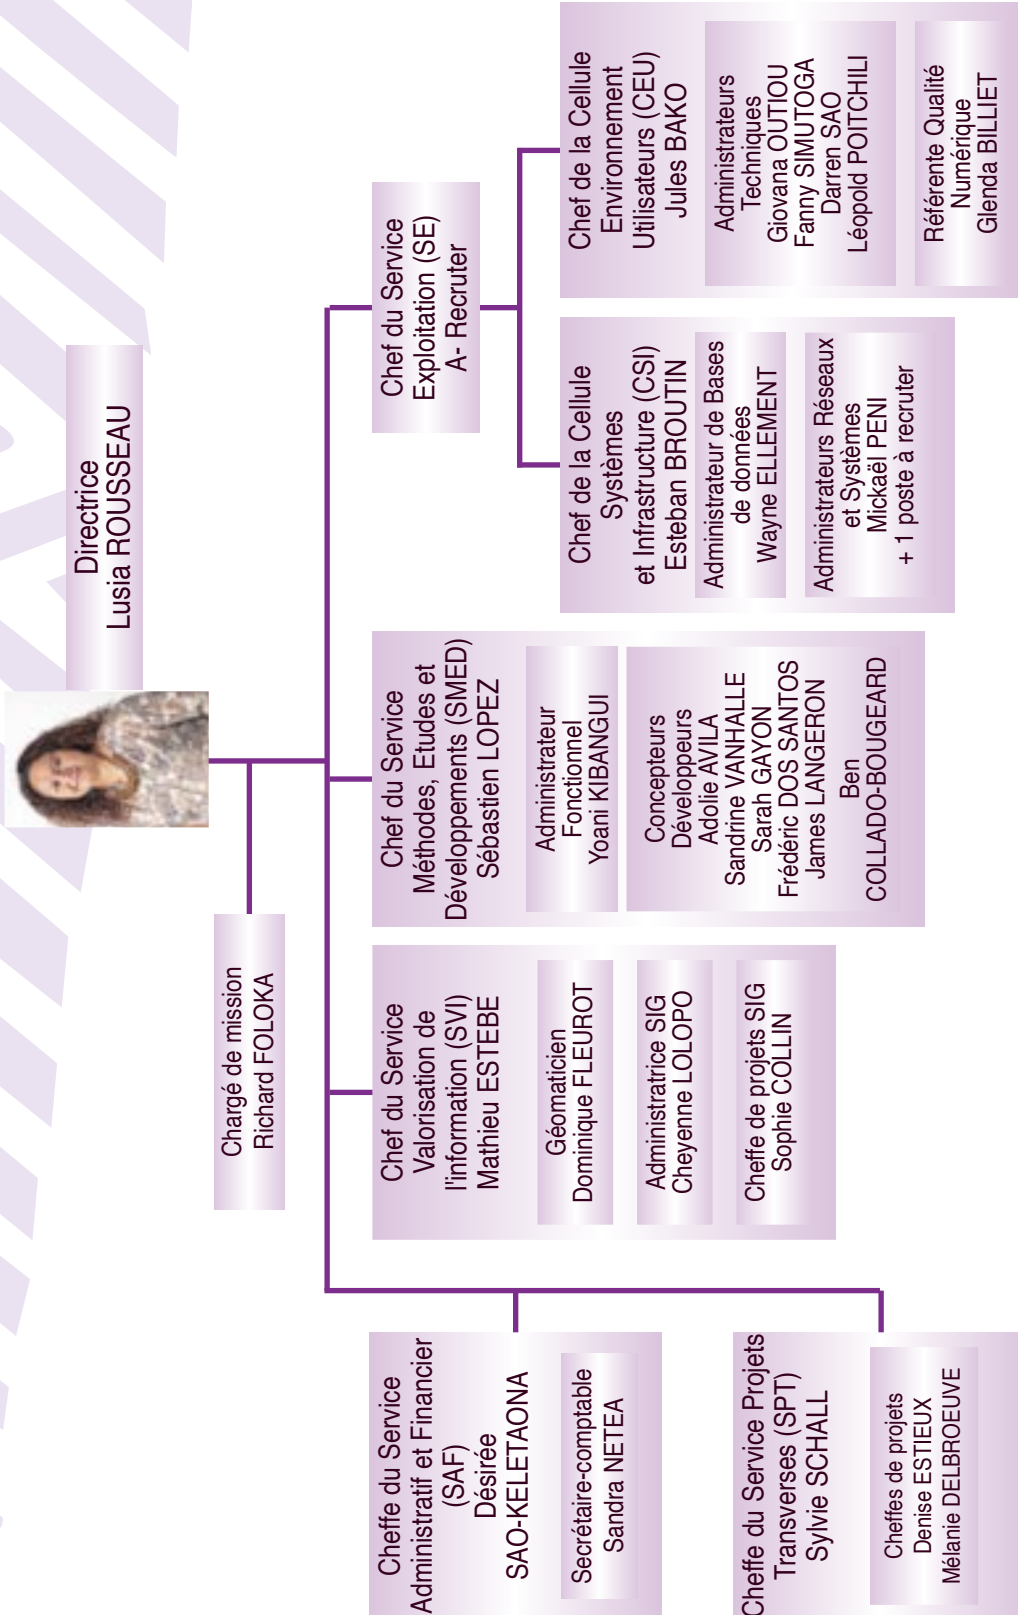

ORGANIGRAMME DE LA DSI

Direction des Systèmes d'Information

Directrice
Lusia ROUSSEAU

Chargé de mission
Richard FOLOKA

Chef du Service
Méthodes, Etudes et
Développements (SMED)
Sébastien LOPEZ

Administrateur
Fonctionnel
Yoani KIBANGUI

Concepteurs
Développeurs
Adolfe AVILA
Sandrine VANHALLE
Sarah GAYON
Frédéric DOS SANTOS
James LANGERON
Ben
COLLADO-BOUGEARD

Chef du Service
Valorisation de
l'information (SVI)
Mathieu ESTEBE

Géomaticien
Dominique FLEUROT

Administratrice SIG
Cheyenne LOLOPO

Cheffe de projets SIG
Sophie COLLIN

Cheffe du Service
Administratif et Financier
(SAF)
Désirée
SAO-KELETAONA

Secrétaire-comptable
Sandra NETEA

Cheffe du Service Projets
Transverses (SPT)
Sylvie SCHALL

Cheffes de projets
Denise ESTIEUX
Mélanie DELBROEUVÉ

Chef du Service
Exploitation (SE)
A- Recruter

Chef de la Cellule
Systèmes
et Infrastructure (CSI)
Esteban BROUTIN

Administrateur de Bases
de données
Wayne ELLEMENT